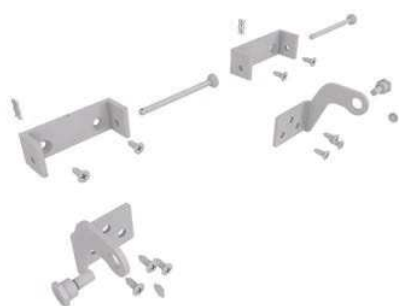

Zestawy konsol do KA-TW

KA-TW-BS052-VFO