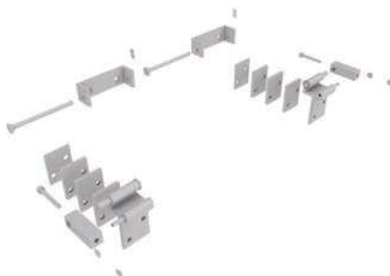

KA-TW-BS041-VSI