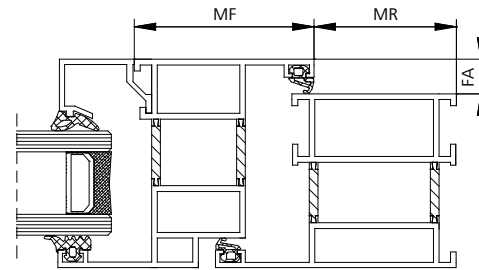

Okno rozwierane, otwierane do wewnątrz

Producent profili	Seria profili	Nr art.	Zestaw konsol	MF	MR	FA
Reynaers®	CS 59	26.AFL.KS	KA-BS085-VFIS	48 mm	45 mm	0 - 20 mm
Reynaers®	CS 68	26.AFL.KS	KA-BS085-VFIS	48 mm	45 mm	0 - 20 mm
Reynaers®	CS 77	26.AFL.KS	KA-BS085-VFIS	48 mm	45 mm	0 - 20 mm
Reynaers®	CS 86-HI	26.AFL.KS	KA-BS085-VFIS	48 mm	45 mm	0 - 20 mm
Reynaers®	Eco	26.AFL.KS	KA-BS085-VFIS	48 mm	45 mm	0 - 20 mm
Schüco®	AWS 65	26.AFL.KS	KA-BS085-VFIS	48 mm	45 mm	0 - 20 mm
Schüco®	AWS 70	26.AFL.KS	KA-BS085-VFIS	48 mm	45 mm	0 - 20 mm
Schüco®	AWS 75	26.AFL.KS	KA-BS085-VFIS	48 mm	45 mm	0 - 20 mm