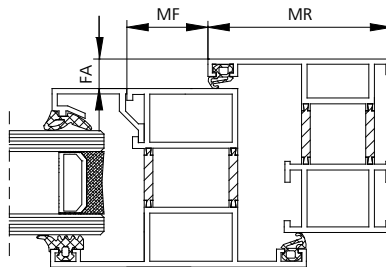

Okno odchylnie, otwierane na zewnątrz

Producent profili	Seria profili	Nr art.	Zestaw konsol	MF	MR	FA
Aluprof®	MB 59 Casement	26.AEY.KS	KA-BS076-VFO	14 mm	45 mm	0 - 20 mm
Raico®	WING 50 A-R	26.AAY.KS	KA-BS006-VFO			
Raico®	WING 50 A-S	26.AAY.KS	KA-BS006-VFO			
Reynaers®	CS 59	26.ACS.KS	KA-BS036-VFO	25 mm	40 mm	5 - 15 mm
Reynaers®	CS 68	26.ACS.KS	KA-BS036-VFO	25 mm	40 mm	5 - 15 mm
Reynaers®	CS 77	26.ACS.KS	KA-BS036-VFO	25 mm	40 mm	5 - 15 mm
Reynaers®	CS 86-HI	26.ACS.KS	KA-BS036-VFO	25 mm	40 mm	5 - 15 mm
Reynaers®	Eco	26.ACS.KS	KA-BS036-VFO	25 mm	40 mm	5 - 15 mm
Sapa®	SFB 1074	26.AEJ.KS	KA-BS074-VFO	12 mm	55 mm	5 - 15 mm
Schüco®	AWS 65	26.ACS.KS	KA-BS036-VFO	25 mm	40 mm	5 - 15 mm
Schüco®	AWS 70	26.ACS.KS	KA-BS036-VFO	25 mm	40 mm	5 - 15 mm
Schüco®	AWS 75	26.ACS.KS	KA-BS036-VFO	25 mm	40 mm	5 - 15 mm
Skandinaviska®	SGS	26.AEZ.KS	KA-BS077-VFO