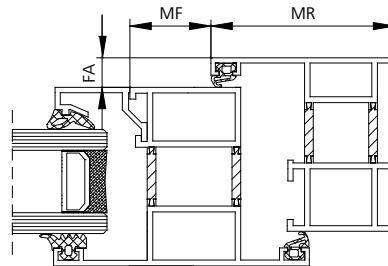

Uniwersalne zestawy konsol, okna otwierane na zewnątrz

Zastosowanie	Nr art.	Zestaw konsol	MF	MR	FA
Montaż na ościeżnicy, okna otwierane na zewnątrz	26.ADG.KS	KA-BS050-VFO	30 mm	30 mm	0 - 20 mm