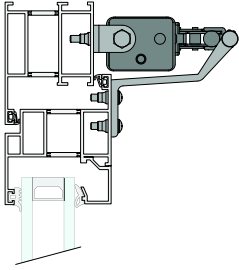

Uniwersalne zestawy konsol, okna otwierane do wewnątrz

Zastosowanie	Nr art.	Zestaw konsol	MF	MR	FA
Montaż na ościeżnicy, okna otwierane do wewnątrz	26.ADC.KS	KA-BS046-VFI	42 mm	46 mm	0 - 20 mm
Montaż na ościeżnicy, okna otwierane do wewnątrz	26.AFJ.KS	KA-BS083-VFIS	48 mm	45 mm	0 - 20 mm
Montaż skrzydła, okna otwierane do wewnątrz	26.ACW.KS	KA-BS040-VSI	40 mm	29 mm	0 - 20 mm
Skrzydło okienne rozwierane, otwierane do wewnątrz	26.AFR.KS	KA-BS088-VSIS	40 mm	32 mm	0 - 20 mm
Okna otwierane do wewnątrz, konsola skrzydłowa z regulacją	26.ADT.KS	KA-BS059-VFI	60 mm	49 mm	48 - 112 mm