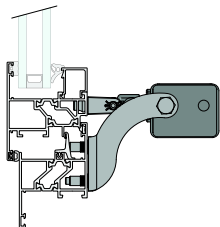

Okno odchyłne, otwierane na zewnątrz

Producent profili	Seria profili	Nr art.	Zestaw konsol	MF	MR	FA
Aluprof®	MB 59 Casement	26.AFD.KS	KA-TW-BS079-VFO	14 mm	45 mm	0 - 20 mm
Reynaers®	CS 59	26.AC.V.KS	KA-TW-BS039-VFO	48 mm	45 mm	0 - 20 mm
Reynaers®	CS 68	26.AC.V.KS	KA-TW-BS039-VFO	48 mm	45 mm	0 - 20 mm
Reynaers®	CS 77	26.AC.V.KS	KA-TW-BS039-VFO	48 mm	45 mm	0 - 20 mm
Reynaers®	CS 86-HI	26.AC.V.KS	KA-TW-BS039-VFO	48 mm	45 mm	0 - 20 mm
Reynaers®	Eco	26.AC.V.KS	KA-TW-BS039-VFO	48 mm	45 mm	0 - 20 mm
Schüco®	AWS 65	26.AC.V.KS	KA-TW-BS039-VFO	48 mm	45 mm	0 - 20 mm
Schüco®	AWS 70	26.AC.V.KS	KA-TW-BS039-VFO	48 mm	45 mm	0 - 20 mm
Schüco®	AWS 75	26.AC.V.KS	KA-TW-BS039-VFO	48 mm	45 mm	0 - 20 mm
Skandinaviska®	SGS	26.AFB.KS	KA-TW-BS078-VFO