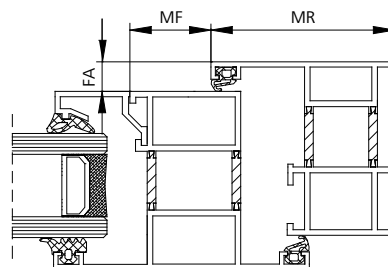

Uniwersalne zestawy konsol, okna otwierane na zewnątrz

Zastosowanie	Nr art.	Zestaw konsol	MF	MR	FA
Okno otwierane na zewnątrz	26.ADR.KS	KA-TW-BS052-VFO	30 mm	30 mm	0 - 20 mm