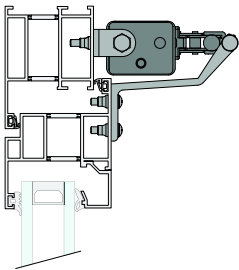

Uniwersalne zestawy konsol, okna otwierane do wewnątrz

Zastosowanie	Nr art.	Zestaw konsol	MF	MR	FA
Skrzydło okienne rozwierane, otwierane do wewnątrz	26.AFK.KS	KA-TW-BS084-VFIS	48 mm	45 mm	0 - 20 mm
Okno otwierane do wewnątrz	26.ACX.KS	KA-TW-BS041-VSI	40 mm	29 mm	0 - 20 mm
Okno otwierane do wewnątrz	26.ADD.KS	KA-TW-BS047-VFI	42 mm	46 mm	0 - 20 mm