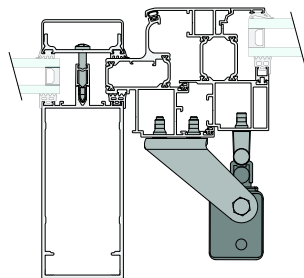

## Okno dachowe, otwierane na zewnątrz

Producent profili	Seria profili	Nr art.	Zestaw konsol
Aluprof®	MB-RW	26.AGA.KS	KA-BS096-VFO
Aluprof®	MB-SR50	26.ABY.KS	KA-BS020-VFO
Gutmann®	S70 Dach	26.AAJ.KS	KA-BS002-VFO
Heroal®	180ES	26.AFU.KS	KA-BS090-VFO
Jet-Brakel®	Ventria TG	26.AAX.KS	KA-BS005-VFO
Raico®	FRAME+ 100/120RI	26.AGG.KS	KA-BS099-VFO
Raico®	FRAME+ 100/120RI-T	26.AGL.KS	KA-BS101-VFO
Raico®	WING 105D	26.AAJ.KS	KA-BS002-VFO
Reynaers®	CR 120	26.ABM.KS	KA-BS013-VFO
Reynaers®	Flush Roof Vent	26.AFE.KS	KA-BS080-VFO
Sapa®	SFB 5050	26.ABR.KS	KA-BS015-VFO
Sapa®	SFB 5060	26.ABR.KS	KA-BS015-VFO
Technal®	MX	26.ABY.KS	KA-BS020-VFO
Wicona®	WICLINE 65	26.AFP.KS	KA-BS087-VFO
Wicona®	WICTEC 50/60	26.AAJ.KS	KA-BS002-VFO