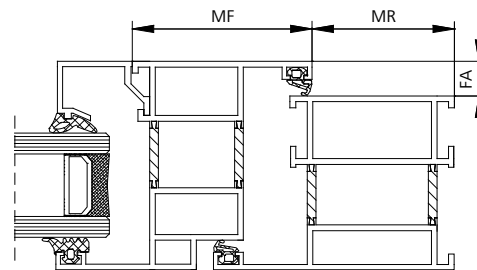

Uniwersalne zestawy konsol, okna otwierane do wewnątrz

Zastosowanie	Nr art.	Zestaw konsol	MF	MR	FA
Skrzydło okienne rozwierane, otwierane do wewnątrz	26.AFK.KS	KA-TW-BS084-VFIS	48 mm	45 mm	0 - 20 mm
Okno otwierane do wewnątrz	26.ACX.KS	KA-TW-BS041-VSI	40 mm	29 mm	0 - 20 mm
Okno otwierane do wewnątrz	26.ADD.KS	KA-TW-BS047-VFI	42 mm	46 mm	0 - 20 mm