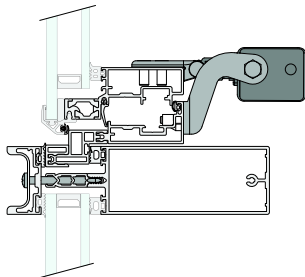

Okno odchylne, równoległe wysuwane na zewnątrz

Producent profili	Seria profili	Nr art.	Zestaw konsol
Gutmann®	S70 Dach	26.AAF.KS	KA-BS001-VFO
Gutmann®	S70 SK	26.AAY.KS	KA-BS006-VFO
Raico®	FRAME+ 75 WA	26.AFX.KS	KA-BS093-VFO
Raico®	WING 50 SK-R	26.AAY.KS	KA-BS006-VFO
Raico®	WING 50 SK-S	26.AAY.KS	KA-BS006-VFO
Reynaers®	CW 50	26.AEN.KS	KA-BS075-VFO
Schüco®	AWS 102 SK (339 470)	26.AAF.KS	KA-BS001-VFO
Schüco®	AWS 102 SK (339 490)	26.ADJ.KS	KA-BS051-VFO