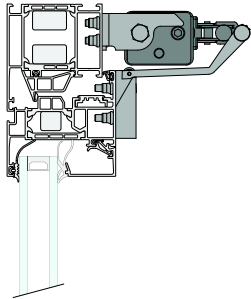

Okno rozwierane, otwierane do wewnątrz

Producent profili	Seria profili	Nr art.	Zestaw konsol	MF	MR	FA
Reynaers®	CS 59	26.AFL.KS	KA-BS085-VFIS	48 mm	45 mm	0 - 20 mm
Reynaers®	CS 68	26.AFL.KS	KA-BS085-VFIS	48 mm	45 mm	0 - 20 mm
Reynaers®	CS 77	26.AFL.KS	KA-BS085-VFIS	48 mm	45 mm	0 - 20 mm
Reynaers®	CS 86-HI	26.AFL.KS	KA-BS085-VFIS	48 mm	45 mm	0 - 20 mm
Reynaers®	Eco	26.AFL.KS	KA-BS085-VFIS	48 mm	45 mm	0 - 20 mm
Schüco®	AWS 65	26.AFL.KS	KA-BS085-VFIS	48 mm	45 mm	0 - 20 mm
Schüco®	AWS 70	26.AFL.KS	KA-BS085-VFIS	48 mm	45 mm	0 - 20 mm
Schüco®	AWS 75	26.AFL.KS	KA-BS085-VFIS	48 mm	45 mm	0 - 20 mm