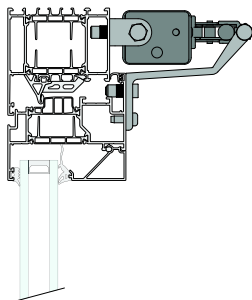

Okno uchylne i rozwierane, otwierane do wewnątrz

Producent profili	Seria profili	Nr art.	Zestaw konsol	MF	MR	FA
Raico®	FRAME+ 75	26.AFW.KS	KA-BS092-VFI	42 mm	46 mm	0 - 20 mm
Raico®	FRAME+ 75	26.AFY.KS	KA-BS094-VSI	40 mm	29 mm	0 - 20 mm
Raico®	FRAME+ 75 WI	26.AFY.KS	KA-BS094-VSI	40 mm	29 mm	0 - 20 mm
Raico®	FRAME+ 90 WI	26.AFW.KS	KA-BS092-VFI	42 mm	46 mm	0 - 20 mm