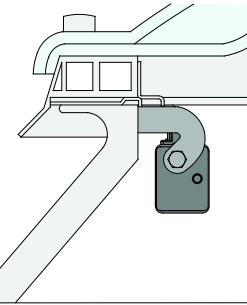

Konsole do kopuł świetlików

2

	Nr art.	Zestaw konsol
Jet®	21.051.70	LKJ-KA
Kleen®	21.050.60	LKK-KA
Lamilux®	21.052.50	LKL-KA

3

4

5

6

7

8