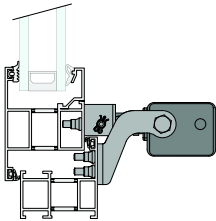

Uniwersalne zestawy konsol, okna otwierane na zewnątrz

Zastosowanie	Nr art.	Zestaw konsol	MF	MR	FA
Montaż na ościeżnicy, okna otwierane na zewnątrz	26.ADG.KS	KA-BS050-VFO	30 mm	30 mm	0 - 20 mm