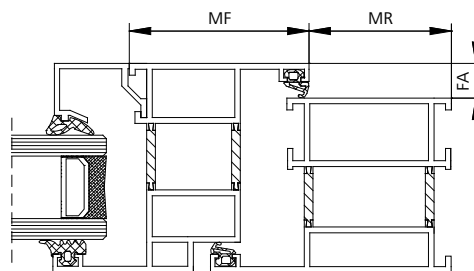

Okno uchylne i rozwierane, otwierane do wewnątrz

Producent profili	Seria profili	Nr art.	Zestaw konsol	MF	MR	FA
Raico®	FRAME+ 75	26.AFW.KS	KA-BS092-VFI	42 mm	46 mm	0 - 20 mm
Raico®	FRAME+ 75	26.AFY.KS	KA-BS094-VSI	40 mm	29 mm	0 - 20 mm
Raico®	FRAME+ 75 WI	26.AFY.KS	KA-BS094-VSI	40 mm	29 mm	0 - 20 mm
Raico®	FRAME+ 90 WI	26.AFW.KS	KA-BS092-VFI	42 mm	46 mm	0 - 20 mm