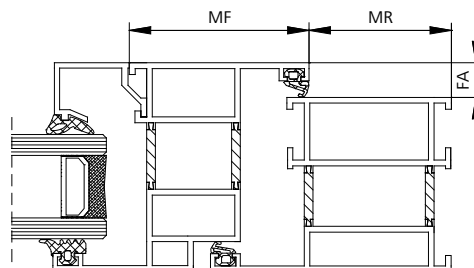

Okno rozwierane, otwierane do wewnątrz

Producent profili	Seria profili	Nr art.	Zestaw konsol	MF	MR	FA
Reynaers®	CS 59	26.AFM.KS	KA-TW-BS086-VFIS	48 mm	45 mm	0 - 20 mm
Reynaers®	CS 68	26.AFM.KS	KA-TW-BS086-VFIS	48 mm	45 mm	0 - 20 mm
Reynaers®	CS 77	26.AFM.KS	KA-TW-BS086-VFIS	48 mm	45 mm	0 - 20 mm
Reynaers®	CS 86-HI	26.AFM.KS	KA-TW-BS086-VFIS	48 mm	45 mm	0 - 20 mm
Reynaers®	Eco	26.AFM.KS	KA-TW-BS086-VFIS	48 mm	45 mm	0 - 20 mm
Schüco®	AWS 65	26.AFM.KS	KA-TW-BS086-VFIS	48 mm	45 mm	0 - 20 mm
Schüco®	AWS 70	26.AFM.KS	KA-TW-BS086-VFIS	48 mm	45 mm	0 - 20 mm
Schüco®	AWS 75	26.AFM.KS	KA-TW-BS086-VFIS	48 mm	45 mm	0 - 20 mm