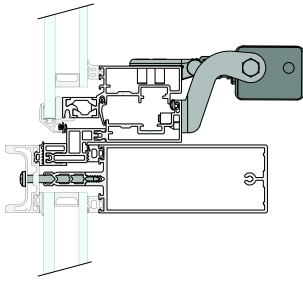

Okno odchylne, równoległe wysuwane na zewnątrz

Producent profili	Seria profili	Nr art.	Zestaw konsol
Schüco®	AWS 102 SK (339 470)	26.ADB.KS	KA-TW-BS045-VFO
Schüco®	AWS 102 SK (339 490)	26.AEG.KS	KA-TW-BS068-VFO