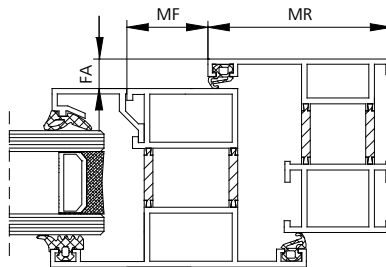

Okno odchyłne, otwierane na zewnątrz

Producent profili	Seria profili	Nr art.	Zestaw konsol	MF	MR	FA
Aluprof®	MB 59 Casement	26.AFD.KS	KA-TW-BS079-VFO	14 mm	45 mm	0 - 20 mm
Reynaers®	CS 59	26.AC.V.KS	KA-TW-BS039-VFO	48 mm	45 mm	0 - 20 mm
Reynaers®	CS 68	26.AC.V.KS	KA-TW-BS039-VFO	48 mm	45 mm	0 - 20 mm
Reynaers®	CS 77	26.AC.V.KS	KA-TW-BS039-VFO	48 mm	45 mm	0 - 20 mm
Reynaers®	CS 86-HI	26.AC.V.KS	KA-TW-BS039-VFO	48 mm	45 mm	0 - 20 mm
Reynaers®	Eco	26.AC.V.KS	KA-TW-BS039-VFO	48 mm	45 mm	0 - 20 mm
Schüco®	AWS 65	26.AC.V.KS	KA-TW-BS039-VFO	48 mm	45 mm	0 - 20 mm
Schüco®	AWS 70	26.AC.V.KS	KA-TW-BS039-VFO	48 mm	45 mm	0 - 20 mm
Schüco®	AWS 75	26.AC.V.KS	KA-TW-BS039-VFO	48 mm	45 mm	0 - 20 mm
Skandinaviska®	SGS	26.AFB.KS	KA-TW-BS078-VFO