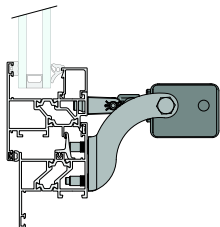

Okno odchylnie, otwierane na zewnątrz

Producent profili	Seria profili	Nr art.	Zestaw konsol	MF	MR	FA
Aluprof®	MB 59 Casement	26.AEY.KS	KA-BS076-VFO	14 mm	45 mm	0 - 20 mm
Raico®	WING 50 A-R	26.AAY.KS	KA-BS006-VFO			
Raico®	WING 50 A-S	26.AAY.KS	KA-BS006-VFO			
Reynaers®	CS 59	26.ACS.KS	KA-BS036-VFO	25 mm	40 mm	5 - 15 mm
Reynaers®	CS 68	26.ACS.KS	KA-BS036-VFO	25 mm	40 mm	5 - 15 mm
Reynaers®	CS 77	26.ACS.KS	KA-BS036-VFO	25 mm	40 mm	5 - 15 mm
Reynaers®	CS 86-HI	26.ACS.KS	KA-BS036-VFO	25 mm	40 mm	5 - 15 mm
Reynaers®	Eco	26.ACS.KS	KA-BS036-VFO	25 mm	40 mm	5 - 15 mm
Sapa®	SFB 1074	26.AEJ.KS	KA-BS074-VFO	12 mm	55 mm	5 - 15 mm
Schüco®	AWS 65	26.ACS.KS	KA-BS036-VFO	25 mm	40 mm	5 - 15 mm
Schüco®	AWS 70	26.ACS.KS	KA-BS036-VFO	25 mm	40 mm	5 - 15 mm
Schüco®	AWS 75	26.ACS.KS	KA-BS036-VFO	25 mm	40 mm	5 - 15 mm
Skandinaviska®	SGS	26.AEZ.KS	KA-BS077-VFO