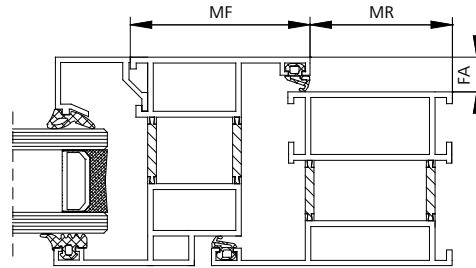

Uniwersalne zestawy konsol, okna otwierane do wewnątrz

Zastosowanie	Nr art.	Zestaw konsol	MF	MR	FA
Montaż na ościeżnicy, okna otwierane do wewnątrz	26.ADC.KS	KA-BS046-VFI	42 mm	46 mm	0 - 20 mm
Montaż na ościeżnicy, okna otwierane do wewnątrz	26.AFJ.KS	KA-BS083-VFIS	48 mm	45 mm	0 - 20 mm
Montaż skrzydła, okna otwierane do wewnątrz	26.ACW.KS	KA-BS040-VSI	40 mm	29 mm	0 - 20 mm
Skrzydło okienne rozwierane, otwierane do wewnątrz	26.AFR.KS	KA-BS088-VSIS	40 mm	32 mm	0 - 20 mm
Okna otwierane do wewnątrz, konsola skrzydłowa z regulacją	26.ADT.KS	KA-BS059-VFI	60 mm	49 mm	48 - 112 mm