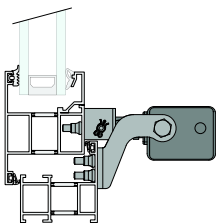

Uniwersalne zestawy konsol, okna otwierane na zewnątrz

Zastosowanie	Nr art.	Zestaw konsol	MF	MR	FA
Okno otwierane na zewnątrz	26.ADR.KS	KA-TW-BS052-VFO	30 mm	30 mm	0 - 20 mm