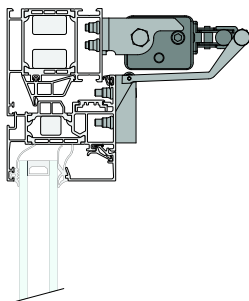

Okno rozwierane, otwierane do wewnątrz

Producent profili	Seria profili	Nr art.	Zestaw konsol	MF	MR	FA
Reynaers®	CS 59	26.AFM.KS	KA-TW-BS086-VFIS	48 mm	45 mm	0 - 20 mm
Reynaers®	CS 68	26.AFM.KS	KA-TW-BS086-VFIS	48 mm	45 mm	0 - 20 mm
Reynaers®	CS 77	26.AFM.KS	KA-TW-BS086-VFIS	48 mm	45 mm	0 - 20 mm
Reynaers®	CS 86-HI	26.AFM.KS	KA-TW-BS086-VFIS	48 mm	45 mm	0 - 20 mm
Reynaers®	Eco	26.AFM.KS	KA-TW-BS086-VFIS	48 mm	45 mm	0 - 20 mm
Schüco®	AWS 65	26.AFM.KS	KA-TW-BS086-VFIS	48 mm	45 mm	0 - 20 mm
Schüco®	AWS 70	26.AFM.KS	KA-TW-BS086-VFIS	48 mm	45 mm	0 - 20 mm
Schüco®	AWS 75	26.AFM.KS	KA-TW-BS086-VFIS	48 mm	45 mm	0 - 20 mm