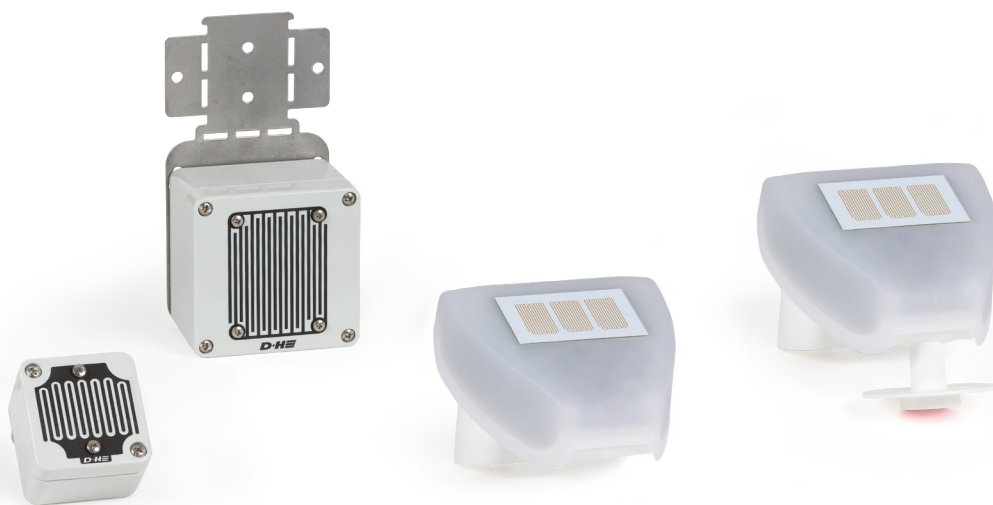

# WRS-S / RS-S / VRS / REM

WRS-S

70.602.17

**Czujka wiatru/deszczu**

- » Progowa regulacja skoku zadziałania dla czujki wiatru na 1 m/s do 30 m/s
- » Sygnał deszczu zapamiętywany przez 5 minut
- » Sygnał wiatru zapamiętywany przez 5 minut
- » Ogrzewana powierzchnia czujki
- » Montaż na maszcie lub na ścianie

RS-S

70.602.19

**Czujnik deszczu**

- » Sygnał deszczu może być zapamiętywany do 300 s
- » Czas zapamiętywania sygnału można ustawiać w zakresie od 10 do 300 s
- » Ogrzewana powierzchnia czujki
- » Styk sterujący: zestyk przełączny maks. 1 A
- » Montaż na maszcie lub na ścianie

VRS 10

30.300.90

**Kompaktowa czujka deszczu na 24 V DC**

- » Do detekcji deszczu w systemach na 24 V DC
- » Ogrzewana powierzchnia czujki
- » Sygnał deszczu zapamiętywany przez 2 minuty

Zasilanie	24 V DC / 0,05 A
Stopień ochrony	IP 65
Zakres temperatur	-20 °C ... +60 °C
Obudowa	Poliwęglan
Kolor	Szary (RAL ~7035)
S x W x G	50 x 70 x 66 mm
Waga	0,18 kg