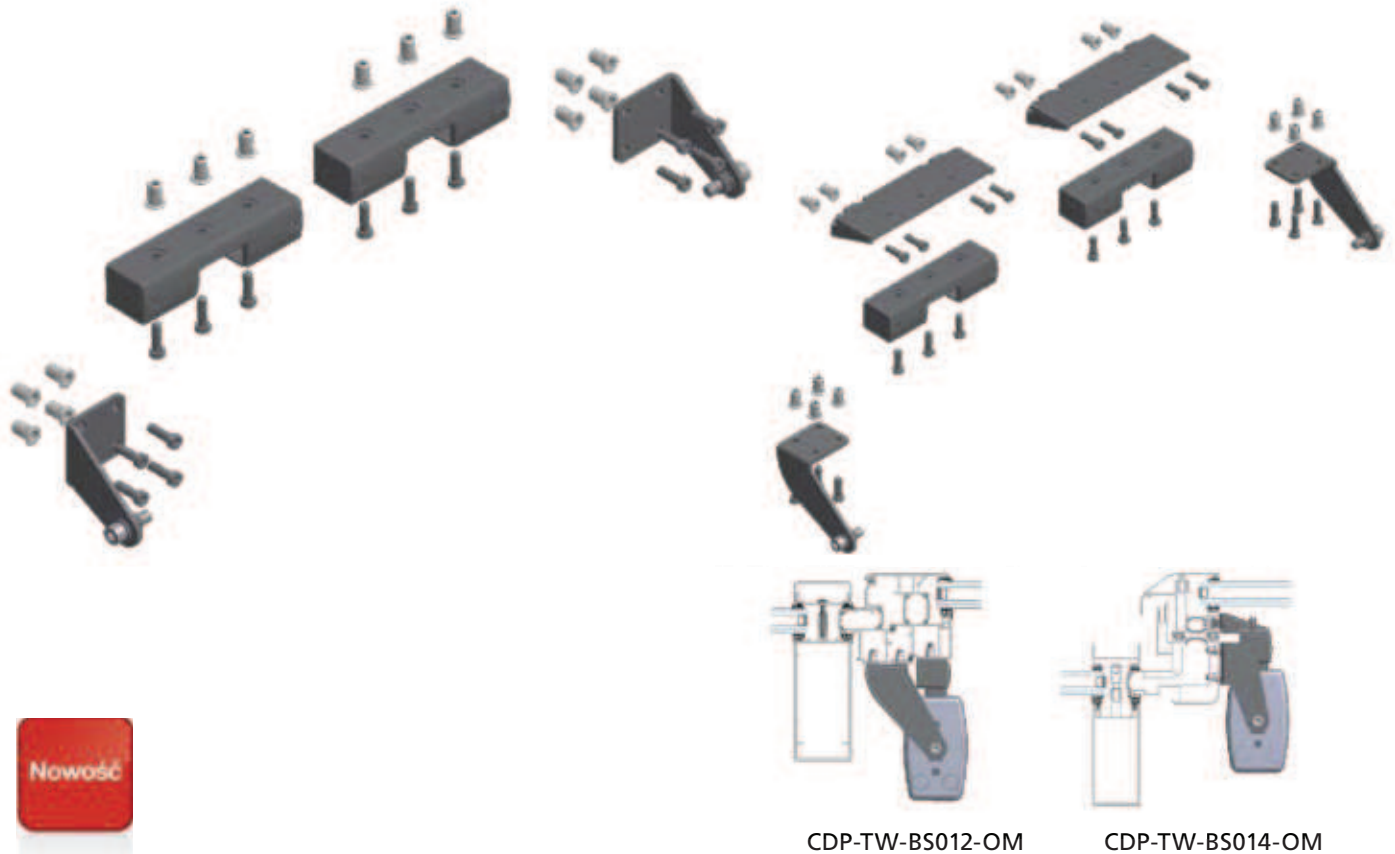

Konsole do CDP-TW CDP-TW-BS

CDP-TW-BS012-OM

CDP-TW-BS014-OM

Informacje o produkcie:

- optymalne dostosowanie zestawów konsol do różnych systemów aluminiowych,
- zgodne z PN-EN 12101-2,
- opcjonalnie możliwość dostarczenia w specjalnym kolorze na życzenie klienta,
- dostępne rysunki montażowe.

Okna dachowe, otwierane na zewnątrz, montaż przeciwny

Seria profili	Zestaw konsol	Nr art.
Aluprof® – MB-SR50	CDP-TW-BS010-OM	26.CAA.KS
Aluprof® – MB-RW	CDP-TW-BS022-OM	26.CBG.KS
Colt® – Kameleon E	CDP-TW-BS014-OM	26.CAY.KS
Gutmann® – S70 Dach/roof	CDP-TW-BS010-OM	26.CAU.KS
Heroal® – S 180	CDP-TW-BS015-OM	26.CAZ.KS
Hueck-Hartmann® – 85E	CDP-TW-BS016-OM	26.CBA.KS
Hueck-Hartmann® – series 1.0	CDP-TW-BS013-OM	26.CAX.KS
Jet Brakel® – Ventria TG	CDP-TW-BS013-OM	26.CAX.KS
Raico® – Wing 105D	CDP-TW-BS010-OM	26.CAU.KS
Raico® – Wing 105D	CDP-TW-BS020-OM	26.CBB.KS
Raico® – Wing 50	CDP-TW-BS018-OM	26.CBE.KS
Reynaers® – Flush Roof Vent	CDP-TW-BS012-OM	26.CAW.KS
Sapa® – SFB 5050	CDP-TW-BS013-OM	26.CAX.KS
Schüco® – AWS 57 RO	CDP-TW-BS009-OM	26.CAT.KS
Schüco® – AWS 57 RO	CDP-TW-BS011-OM	26.CAV.KS
Technal® – MX	CDP-TW-BS010-OM	26.CAU.KS
Wicona® – Wictec 50/60	CDP-TW-BS010-OM	26.CAU.KS