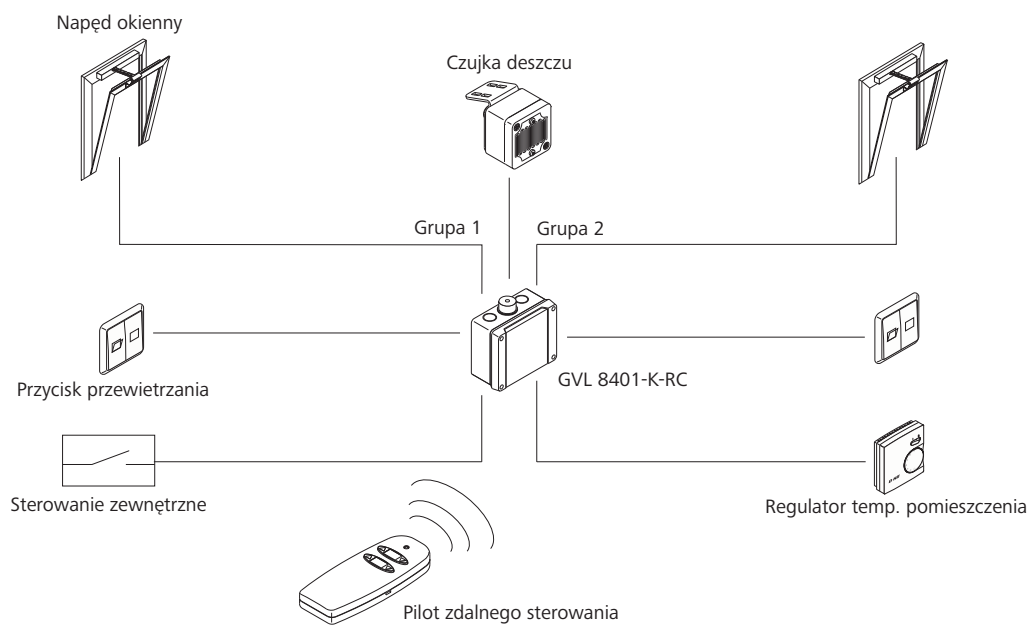

GVL 8401-K-RC

Cechy

- » Centrala sterująca w systemach naturalnej wentylacji
- » Wyposażona we wbudowany odbiornik radiowy
- » Do sterowania napędami 24 V DC
- » 2 grupy przewietrzania
- » Łączny prąd napędów do 1 A
- » Wejście do sterowania zewnętrznego, np. timera
- » Obsługa napędów D+H z funkcją TMS
- » Sterowanie za pomocą przycisków przewietrzania, urządzeń zewnętrznych i pilotów
- » Możliwość podłączenia czujki deszczu i czujki wiatru/deszczu bez dodatkowego modułu
- » Natynkowa obudowa

Akcesoria

Czujki pogodowe

od strony 294

Przykład zastosowania

Dane techniczne

	GVL 8401-K-RC
Zasilanie	230 V AC / 50 Hz / 56 VA
Moc w stanie gotowości	<1 W
Wyjście	24 V DC / 1 A
Tryb pracy	Praca krótkotrwała, 20% ED
Stopień ochrony	IP 54
Zakres temperatur	-5 °C ... +40 °C
Obudowa	Plastik
Kolor	Jasnoszary (RAL ~7035)
S x W x G	139 x 119 x 71 mm
Waga	0,97 kg

Dodatkowe opcje

Typ	Nr art.
GVL 8401-K-RC	30.241.20