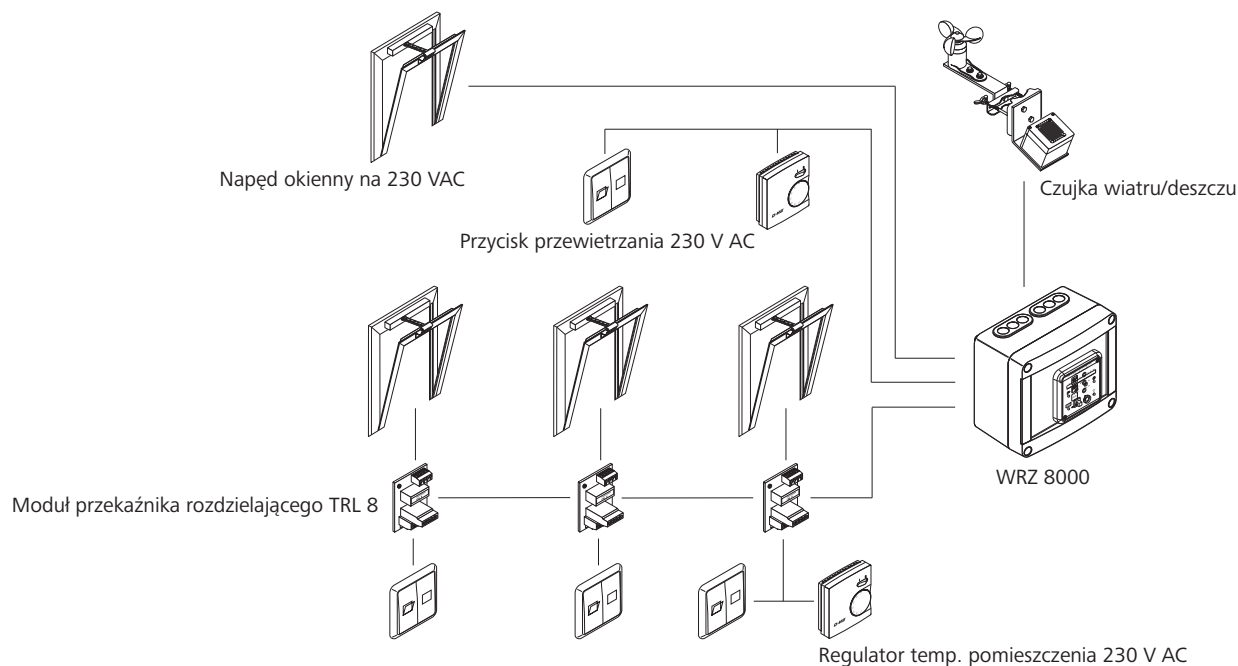

WRZ 8000

Cechy

- » Kompaktowa centrala do naturalnej wentylacji
- » Do sterowania napędami 230 V AC
- » Możliwość sterowania maksymalnie 20 grupami napędów poprzez moduły TRL 8
- » Wejście do sterowania zewnętrznego, np. timera
- » Możliwość podłączenia czujki deszczu i czujki wiatru/deszczu bez dodatkowego modułu
- » Sygnalizacja diodowa o przekroczeniu wartości progowych podczas deszczu i wiatru
- » Wyposażona w diodowy wyświetlacz informujący o sile wiatru (1-10 Bft) oraz diodę zapamiętania sygnału pogodowego
- » Możliwość płynnej regulacji progu zadziałania automatyki pogodowej w zakresie (2-8 Bft) oraz czasu zapamiętywania sygnału pogodowego (1-15 minut)
- » Stopień ochrony IP 50
- » Natynkowa obudowa z tworzywa sztucznego

Akcesoria

Moduły wspomagające

od strony 68

Czujki pogodowe

od strony 294

Przykład zastosowania

Dane techniczne

	WRZ 8000
Zasilanie	230 V AC / 50 Hz / 30 VA
Moc w stanie gotowości	3,1 W
Wyjście	230 V AC
Zestyk łącznika	Bezpotencjałowy zestyk przełączny
Stopień ochrony	IP 50
Zakres temperatur	-5 °C ... +40 °C
Materiał	Plastik
Kolor	Jasnoszary (RAL ~7035)
S x W x G	172 x 151 x 95 mm
Waga	1,70 kg