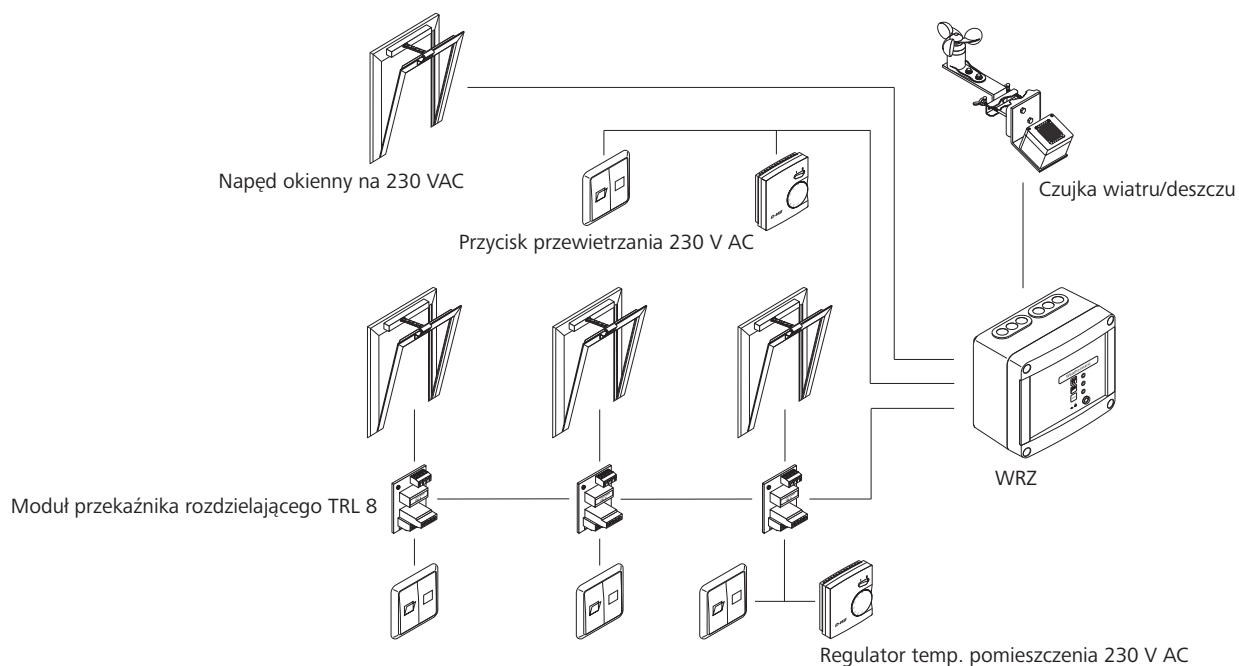

WRZ

Cechy

- » Kompaktowa centrala do naturalnej wentylacji
- » Do sterowania napędami 230 V AC
- » Możliwość sterowania maksymalnie 20 grupami napędów poprzez moduły TRL 8
- » Wejście do sterowania zewnętrznego, np. timera
- » Możliwość podłączenia czujki deszczu oraz czujki wiatru/deszczu bez dodatkowego modułu
- » Sygnalizacja diodowa o przekroczeniu wartości progowych podczas deszczu i wiatru
- » Możliwość dostosowania reakcji do siły wiatru (4-6 Bft)
- » Stopień ochrony IP 50
- » Natynkowa obudowa z tworzywa sztucznego

Akcesoria

Moduły wspomagające

od strony 68

Czujki pogodowe

od strony 294

Przykład zastosowania

Dane techniczne

	WRZ
Zasilanie	230 V AC / 50 Hz / 30 VA
Moc w stanie gotowości	2,4 W
Wyjście	230 V AC
Zestym łącznika	Bezpotencjalowy zestaw przelączny
Stopień ochrony	IP 50
Zakres temperatur	-5 °C ... +40 °C
Materiał	Plastik
Kolor	Jasnoszary (RAL ~7035)
S x W x G	172 x 151 x 95 mm
Waga	1,65 kg