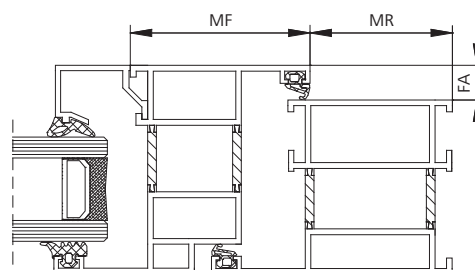

Producent profili	Seria profili	Nr art.	Zestaw konsol	MF	MR	FA
Raico®	FRAME+ 75	25.CAL.KS	VCD-BS017-VSI (SR)	43 mm	21 mm	0 - 15 mm
Raico®	FRAME+ 75	25.CAK.KS	VCD-BS017-VSI (BK)	43 mm	21 mm	0 - 15 mm
Raico®	FRAME+ 75	25.CAM.KS	VCD-BS017-VSI (WH)	43 mm	21 mm	0 - 15 mm
Raico®	FRAME+ 75	25.CAP.KS	VCD-BS018-VFI (SR)	42 mm	40 mm	0 - 15 mm
Raico®	FRAME+ 75	25.CAN.KS	VCD-BS018-VFI (BK)	42 mm	40 mm	0 - 15 mm
Raico®	FRAME+ 75	25.CAR.KS	VCD-BS018-VFI (WH)	42 mm	40 mm	0 - 15 mm
Raico®	FRAME+ 90 WI	25.CAL.KS	VCD-BS017-VSI (SR)	43 mm	21 mm	0 - 15 mm
Raico®	FRAME+ 90 WI	25.CAK.KS	VCD-BS017-VSI (BK)	43 mm	21 mm	0 - 15 mm
Raico®	FRAME+ 90 WI	25.CAM.KS	VCD-BS017-VSI (WH)	43 mm	21 mm	0 - 15 mm
Raico®	FRAME+ 90 WI	25.CAP.KS	VCD-BS018-VFI (SR)	42 mm	40 mm	0 - 15 mm
Raico®	FRAME+ 90 WI	25.CAN.KS	VCD-BS018-VFI (BK)	42 mm	40 mm	0 - 15 mm
Raico®	FRAME+ 90 WI	25.CAR.KS	VCD-BS018-VFI (WH)	42 mm	40 mm	0 - 15 mm