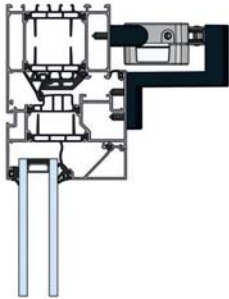

Uniwersalne zestawy konsol, okna otwierane do wewnątrz

Zastosowanie	Nr art.	Zestaw konsol	MF	MR	FA
Okno fasadowe, okna otwierane do wewnątrz	25.CAB.KS	VCD-BS001-VSI (SR)	43 mm	21 mm	0 - 15 mm
Okno fasadowe, okna otwierane do wewnątrz	25.CAA.KS	VCD-BS001-VSI (BK)	43 mm	21 mm	0 - 15 mm
Okno fasadowe, okna otwierane do wewnątrz	25.CAC.KS	VCD-BS001-VSI (WH)	43 mm	21 mm	0 - 15 mm
Okno fasadowe, okna otwierane do wewnątrz	25.CAE.KS	VCD-BS004-VFI (SR)	42 mm	40 mm	0 - 15 mm
Okno fasadowe, okna otwierane do wewnątrz	25.CAD.KS	VCD-BS004-VFI (BK)	42 mm	40 mm	0 - 15 mm
Okno fasadowe, okna otwierane do wewnątrz	25.CAF.KS	VCD-BS004-VFI (WH)	42 mm	40 mm	0 - 15 mm