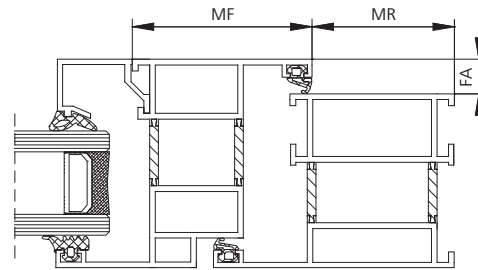

Uniwersalne zestawy konsol, okna otwierane do wewnątrz

Zastosowanie	Nr art.	Zestaw konsol	MF	MR	FA
Okno fasadowe, okna otwierane do wewnątrz	25.CAB.KS	VCD-BS001-VSI (SR)	43 mm	21 mm	0 - 15 mm
Okno fasadowe, okna otwierane do wewnątrz	25.CAA.KS	VCD-BS001-VSI (BK)	43 mm	21 mm	0 - 15 mm
Okno fasadowe, okna otwierane do wewnątrz	25.CAC.KS	VCD-BS001-VSI (WH)	43 mm	21 mm	0 - 15 mm
Okno fasadowe, okna otwierane do wewnątrz	25.CAE.KS	VCD-BS004-VFI (SR)	42 mm	40 mm	0 - 15 mm
Okno fasadowe, okna otwierane do wewnątrz	25.CAD.KS	VCD-BS004-VFI (BK)	42 mm	40 mm	0 - 15 mm
Okno fasadowe, okna otwierane do wewnątrz	25.CAF.KS	VCD-BS004-VFI (WH)	42 mm	40 mm	0 - 15 mm