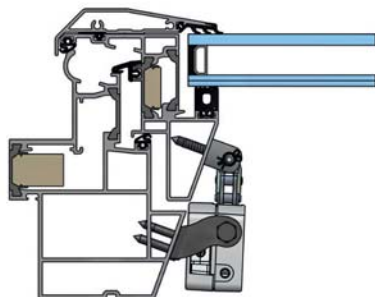

Zestawy konsol do VCD

VCD-BS007-VFO (BK)

VCD-BS001-VSI (SR)

VCD-BS004-VFI (BK)

Cechy

- » Optymalne dostosowanie zestawu konsol do danego systemodawcy
- » Wszystkie niezbędne elementy mocujące zawarte w zestawie
- » Dostępne instrukcje montażu dla różnych systemodawców
- » Możliwe polakierowanie na dowolny kolor, również spoza palety RAL

Okno dachowe, otwierane na zewnątrz

Producent profili	Seria profili	Nr art.	Zestaw konsol
Reynaers®	CR 120	25.BAE.KS	VCD-BS014-VFO
Schüco®	AWS 57 RO	25.BAK.KS	VCD-BS010-VFO

Okno fasadowe, otwierane do wewnątrz

Producent profili	Seria profili	Nr art.	Zestaw konsol	MF	MR	FA
Raico®	FRAME+ 75	25.CAL.KS	VCD-BS017-VSI (SR)	43 mm	21 mm	0 - 15 mm
Raico®	FRAME+ 75	25.CAK.KS	VCD-BS017-VSI (BK)	43 mm	21 mm	0 - 15 mm
Raico®	FRAME+ 75	25.CAM.KS	VCD-BS017-VSI (WH)	43 mm	21 mm	0 - 15 mm
Raico®	FRAME+ 75	25.CAP.KS	VCD-BS018-VFI (SR)	42 mm	40 mm	0 - 15 mm
Raico®	FRAME+ 75	25.CAN.KS	VCD-BS018-VFI (BK)	42 mm	40 mm	0 - 15 mm
Raico®	FRAME+ 75	25.CAR.KS	VCD-BS018-VFI (WH)	42 mm	40 mm	0 - 15 mm
Raico®	FRAME+ 90 WI	25.CAL.KS	VCD-BS017-VSI (SR)	43 mm	21 mm	0 - 15 mm
Raico®	FRAME+ 90 WI	25.CAK.KS	VCD-BS017-VSI (BK)	43 mm	21 mm	0 - 15 mm
Raico®	FRAME+ 90 WI	25.CAM.KS	VCD-BS017-VSI (WH)	43 mm	21 mm	0 - 15 mm
Raico®	FRAME+ 90 WI	25.CAP.KS	VCD-BS018-VFI (SR)	42 mm	40 mm	0 - 15 mm
Raico®	FRAME+ 90 WI	25.CAN.KS	VCD-BS018-VFI (BK)	42 mm	40 mm	0 - 15 mm
Raico®	FRAME+ 90 WI	25.CAR.KS	VCD-BS018-VFI (WH)	42 mm	40 mm	0 - 15 mm