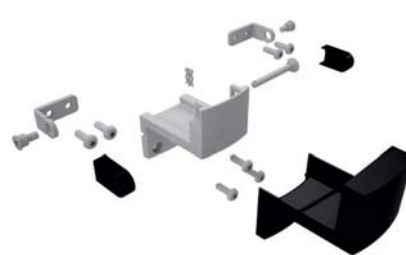

Zestawy konsol do VCD

VCD-BS007-VFO (BK)

VCD-BS001-VSI (SR)

VCD-BS004-VFI (BK)

Cechy

- » Optymalne dostosowanie zestawu konsol do danego systemodawcy
- » Wszystkie niezbędne elementy mocujące zawarte w zestawie
- » Dostępne instrukcje montażu dla różnych systemodawców
- » Możliwe polakierowanie na dowolny kolor, również spoza palety RAL

Okno dachowe, otwierane na zewnątrz

Producent profili	Seria profili	Nr art.	Zestaw konsol
Reynaers®	CR 120	25.BAE.KS	VCD-BS014-VFO
Schüco®	AWS 57 RO	25.BAK.KS	VCD-BS010-VFO

Okno fasadowe, otwierane do wewnątrz

Producent profili	Seria profili	Nr art.	Zestaw konsol	MF	MR	FA
Raico®	FRAME+ 75	25.CAL.KS	VCD-BS017-VSI (SR)	43 mm	21 mm	0 - 15 mm
Raico®	FRAME+ 75	25.CAK.KS	VCD-BS017-VSI (BK)	43 mm	21 mm	0 - 15 mm
Raico®	FRAME+ 75	25.CAM.KS	VCD-BS017-VSI (WH)	43 mm	21 mm	0 - 15 mm
Raico®	FRAME+ 75	25.CAP.KS	VCD-BS018-VFI (SR)	42 mm	40 mm	0 - 15 mm
Raico®	FRAME+ 75	25.CAN.KS	VCD-BS018-VFI (BK)	42 mm	40 mm	0 - 15 mm
Raico®	FRAME+ 75	25.CAR.KS	VCD-BS018-VFI (WH)	42 mm	40 mm	0 - 15 mm
Raico®	FRAME+ 90 WI	25.CAL.KS	VCD-BS017-VSI (SR)	43 mm	21 mm	0 - 15 mm
Raico®	FRAME+ 90 WI	25.CAK.KS	VCD-BS017-VSI (BK)	43 mm	21 mm	0 - 15 mm
Raico®	FRAME+ 90 WI	25.CAM.KS	VCD-BS017-VSI (WH)	43 mm	21 mm	0 - 15 mm
Raico®	FRAME+ 90 WI	25.CAP.KS	VCD-BS018-VFI (SR)	42 mm	40 mm	0 - 15 mm
Raico®	FRAME+ 90 WI	25.CAN.KS	VCD-BS018-VFI (BK)	42 mm	40 mm	0 - 15 mm
Raico®	FRAME+ 90 WI	25.CAR.KS	VCD-BS018-VFI (WH)	42 mm	40 mm	0 - 15 mm