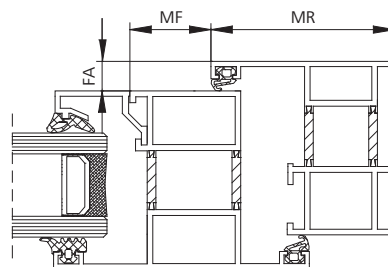

Uniwersalne zestawy konsol, okna otwierane na zewnątrz

Zastosowanie	Nr art.	Zestaw konsol	MF	MR	FA
Okno fasadowe, okna otwierane na zewnątrz	25.CAH.KS	VCD-BS007-VFO (SR)	25 mm	42 mm	0 - 15 mm
Okno fasadowe, okna otwierane na zewnątrz	25.CAG.KS	VCD-BS007-VFO (BK)	25 mm	42 mm	0 - 15 mm
Okno fasadowe, okna otwierane na zewnątrz	25.CAJ.KS	VCD-BS007-VFO (WH)	25 mm	42 mm	0 - 15 mm
Okno fasadowe, okna otwierane na zewnątrz	25.BAD.KS	VCD-BS008-VFO	25 mm	42 mm	0 - 15 mm