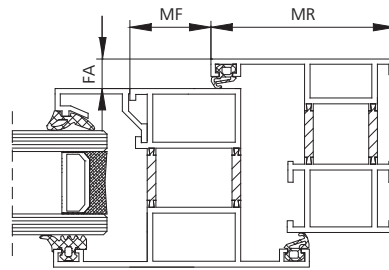

Okno fasadowe, otwierane na zewnątrz

Producent profili	Seria profili	Nr art.	Zestaw konsol	MF	MR	FA
Raico®	FRAME+ 75 WA	25.CAT.KS	VCD-BS019-VFO (SR)	25 mm	42 mm	0 - 15 mm
Raico®	FRAME+ 75 WA	25.CAS.KS	VCD-BS019-VFO (BK)	25 mm	42 mm	0 - 15 mm
Raico®	FRAME+ 75 WA	25.CAU.KS	VCD-BS019-VFO (WH)	25 mm	42 mm	0 - 15 mm