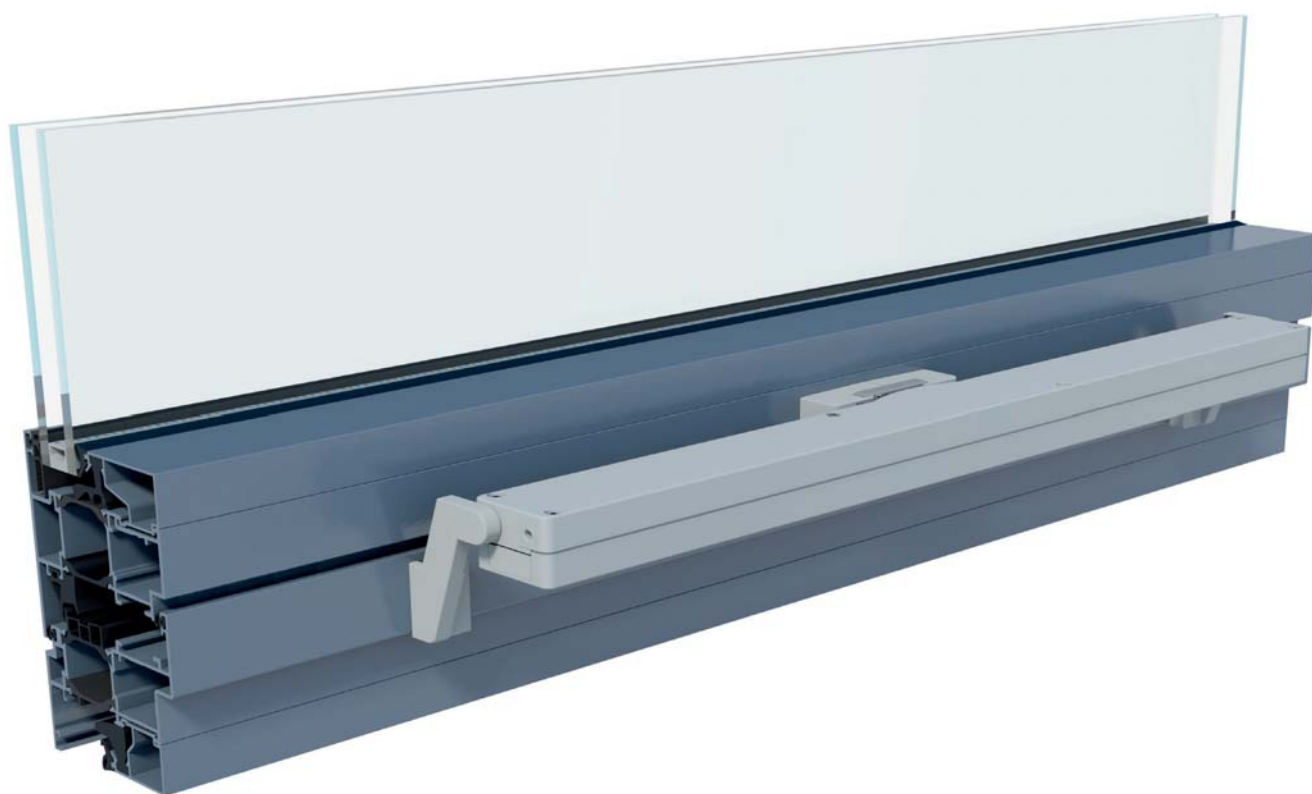

Zestawy konsol do VCD

VCD-BS007-VFO (BK)

VCD-BS001-VSI (SR)

VCD-BS004-VFI (BK)

Cechy

- » Optymalne dostosowanie zestawu konsol do danego systemodawcy
- » Wszystkie niezbędne elementy mocujące zawarte w zestawie
- » Dostępne instrukcje montażu dla różnych systemodawców
- » Możliwe polakierowanie na dowolny kolor, również spoza palety RAL

Okno dachowe, otwierane na zewnątrz

Producent profili	Seria profili	Nr art.	Zestaw konsol
Reynaers®	CR 120	25.BAE.KS	VCD-BS014-VFO
Schüco®	AWS 57 RO	25.BAK.KS	VCD-BS010-VFO

Okno fasadowe, otwierane do wewnątrz

Producent profili	Seria profili	Nr art.	Zestaw konsol	MF	MR	FA
Raico®	FRAME+ 75	25.CAL.KS	VCD-BS017-VSI (SR)	43 mm	21 mm	0 - 15 mm
Raico®	FRAME+ 75	25.CAK.KS	VCD-BS017-VSI (BK)	43 mm	21 mm	0 - 15 mm
Raico®	FRAME+ 75	25.CAM.KS	VCD-BS017-VSI (WH)	43 mm	21 mm	0 - 15 mm
Raico®	FRAME+ 75	25.CAP.KS	VCD-BS018-VFI (SR)	42 mm	40 mm	0 - 15 mm
Raico®	FRAME+ 75	25.CAN.KS	VCD-BS018-VFI (BK)	42 mm	40 mm	0 - 15 mm
Raico®	FRAME+ 75	25.CAR.KS	VCD-BS018-VFI (WH)	42 mm	40 mm	0 - 15 mm
Raico®	FRAME+ 90 WI	25.CAL.KS	VCD-BS017-VSI (SR)	43 mm	21 mm	0 - 15 mm
Raico®	FRAME+ 90 WI	25.CAK.KS	VCD-BS017-VSI (BK)	43 mm	21 mm	0 - 15 mm
Raico®	FRAME+ 90 WI	25.CAM.KS	VCD-BS017-VSI (WH)	43 mm	21 mm	0 - 15 mm
Raico®	FRAME+ 90 WI	25.CAP.KS	VCD-BS018-VFI (SR)	42 mm	40 mm	0 - 15 mm
Raico®	FRAME+ 90 WI	25.CAN.KS	VCD-BS018-VFI (BK)	42 mm	40 mm	0 - 15 mm
Raico®	FRAME+ 90 WI	25.CAR.KS	VCD-BS018-VFI (WH)	42 mm	40 mm	0 - 15 mm

Okno fasadowe, otwierane na zewnątrz

Producent profili	Seria profili	Nr art.	Zestaw konsol	MF	MR	FA
Raico®	FRAME+ 75 WA	25.CAT.KS	VCD-BS019-VFO (SR)	25 mm	42 mm	0 - 15 mm
Raico®	FRAME+ 75 WA	25.CAS.KS	VCD-BS019-VFO (BK)	25 mm	42 mm	0 - 15 mm
Raico®	FRAME+ 75 WA	25.CAU.KS	VCD-BS019-VFO (WH)	25 mm	42 mm	0 - 15 mm