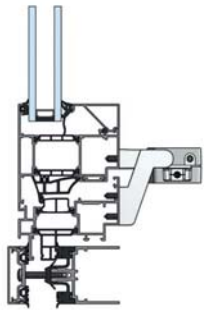

Okno fasadowe, otwierane na zewnątrz

Producent profili	Seria profili	Nr art.	Zestaw konsol	MF	MR	FA
Raico®	FRAME+ 75 WA	25.CAT.KS	VCD-BS019-VFO (SR)	25 mm	42 mm	0 - 15 mm
Raico®	FRAME+ 75 WA	25.CAS.KS	VCD-BS019-VFO (BK)	25 mm	42 mm	0 - 15 mm
Raico®	FRAME+ 75 WA	25.CAU.KS	VCD-BS019-VFO (WH)	25 mm	42 mm	0 - 15 mm