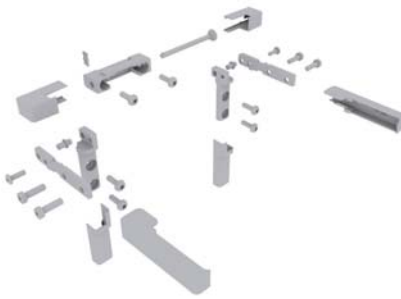

Zestawy konsol do VCD

VCD-BS007-VFO (BK)

VCD-BS001-VSI (SR)

VCD-BS004-VFI (BK)

Cechy

- » Optymalne dostosowanie zestawu konsol do danego systemodawcy
- » Wszystkie niezbędne elementy mocujące zawarte w zestawie
- » Dostępne instrukcje montażu dla różnych systemodawców
- » Możliwe polakierowanie na dowolny kolor, również spoza palety RAL

Okno dachowe, otwierane na zewnątrz

Producent profili	Seria profili	Nr art.	Zestaw konsol
Reynaers®	CR 120	25.BAE.KS	VCD-BS014-VFO
Schüco®	AWS 57 RO	25.BAK.KS	VCD-BS010-VFO

Okno fasadowe, otwierane do wewnątrz

Producent profili	Seria profili	Nr art.	Zestaw konsol	MF	MR	FA
Raico®	FRAME+ 75	25.CAL.KS	VCD-BS017-VSI (SR)	43 mm	21 mm	0 - 15 mm
Raico®	FRAME+ 75	25.CAK.KS	VCD-BS017-VSI (BK)	43 mm	21 mm	0 - 15 mm
Raico®	FRAME+ 75	25.CAM.KS	VCD-BS017-VSI (WH)	43 mm	21 mm	0 - 15 mm
Raico®	FRAME+ 75	25.CAP.KS	VCD-BS018-VFI (SR)	42 mm	40 mm	0 - 15 mm
Raico®	FRAME+ 75	25.CAN.KS	VCD-BS018-VFI (BK)	42 mm	40 mm	0 - 15 mm
Raico®	FRAME+ 75	25.CAR.KS	VCD-BS018-VFI (WH)	42 mm	40 mm	0 - 15 mm
Raico®	FRAME+ 90 WI	25.CAL.KS	VCD-BS017-VSI (SR)	43 mm	21 mm	0 - 15 mm
Raico®	FRAME+ 90 WI	25.CAK.KS	VCD-BS017-VSI (BK)	43 mm	21 mm	0 - 15 mm
Raico®	FRAME+ 90 WI	25.CAM.KS	VCD-BS017-VSI (WH)	43 mm	21 mm	0 - 15 mm
Raico®	FRAME+ 90 WI	25.CAP.KS	VCD-BS018-VFI (SR)	42 mm	40 mm	0 - 15 mm
Raico®	FRAME+ 90 WI	25.CAN.KS	VCD-BS018-VFI (BK)	42 mm	40 mm	0 - 15 mm
Raico®	FRAME+ 90 WI	25.CAR.KS	VCD-BS018-VFI (WH)	42 mm	40 mm	0 - 15 mm

Szablony otworów

Typ	Nr art.	Zestaw konsol	Kolor
DTP 4	68.700.47	VCD-BS004-VFI	Czerwony
DTP 5	68.700.48	VCD-BS001-VSI	Szary
DTP 6	68.700.49	VCD-BS007-VFO	Biały