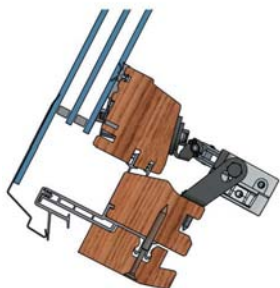

Okno połaciowe

Producent profili	Seria profili	Nr art.	Zestaw konsol
ROTO®	R6	25.BAB.KS	VCD-BS011-VFO (SR)
ROTO®	R6	25.BAC.KS	VCD-BS011-VFO (BK)
ROTO®	R6	25.BAA.KS	VCD-BS011-VFO (WH)
ROTO®	R8	25.BAB.KS	VCD-BS011-VFO (SR)
ROTO®	R8	25.BAC.KS	VCD-BS011-VFO (BK)
ROTO®	R8	25.BAA.KS	VCD-BS011-VFO (WH)
VELUX®	GGL	25.BAB.KS	VCD-BS011-VFO (SR)
VELUX®	GGL	25.BAC.KS	VCD-BS011-VFO (BK)
VELUX®	GGL	25.BAA.KS	VCD-BS011-VFO (WH)
VELUX®	GGU	25.BAB.KS	VCD-BS011-VFO (SR)
VELUX®	GGU	25.BAC.KS	VCD-BS011-VFO (BK)
VELUX®	GGU	25.BAA.KS	VCD-BS011-VFO (WH)
VELUX®	GHL	25.BAB.KS	VCD-BS011-VFO (SR)
VELUX®	GHL	25.BAC.KS	VCD-BS011-VFO (BK)
VELUX®	GHL	25.BAA.KS	VCD-BS011-VFO (WH)
VELUX®	GHU	25.BAB.KS	VCD-BS011-VFO (SR)
VELUX®	GHU	25.BAC.KS	VCD-BS011-VFO (BK)
VELUX®	GHU	25.BAA.KS	VCD-BS011-VFO (WH)
VELUX®	GPL	25.BAB.KS	VCD-BS011-VFO (SR)
VELUX®	GPL	25.BAC.KS	VCD-BS011-VFO (BK)
VELUX®	GPL	25.BAA.KS	VCD-BS011-VFO (WH)
VELUX®	GPU	25.BAB.KS	VCD-BS011-VFO (SR)
VELUX®	GPU	25.BAC.KS	VCD-BS011-VFO (BK)
VELUX®	GPU	25.BAA.KS	VCD-BS011-VFO (WH)