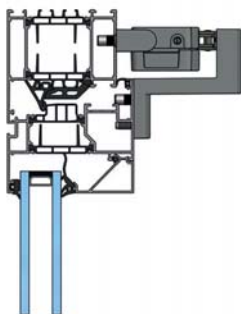

Zestawy konsol do VCD

VCD-BS007-VFO (BK)

VCD-BS001-VSI (SR)

VCD-BS004-VFI (BK)

Cechy

- » Optymalne dostosowanie zestawu konsol do danego systemodawcy
- » Wszystkie niezbędne elementy mocujące zawarte w zestawie
- » Dostępne instrukcje montażu dla różnych systemodawców
- » Możliwe polakierowanie na dowolny kolor, również spoza palety RAL

Okno dachowe, otwierane na zewnątrz

Producent profili	Seria profili	Nr art.	Zestaw konsol
Reynaers®	CR 120	25.BAE.KS	VCD-BS014-VFO
Schüco®	AWS 57 RO	25.BAK.KS	VCD-BS010-VFO

Okno fasadowe, otwierane do wewnątrz

Producent profili	Seria profili	Nr art.	Zestaw konsol	MF	MR	FA
Raico®	FRAME+ 75	25.CAL.KS	VCD-BS017-VSI (SR)	43 mm	21 mm	0 - 15 mm
Raico®	FRAME+ 75	25.CAK.KS	VCD-BS017-VSI (BK)	43 mm	21 mm	0 - 15 mm
Raico®	FRAME+ 75	25.CAM.KS	VCD-BS017-VSI (WH)	43 mm	21 mm	0 - 15 mm
Raico®	FRAME+ 75	25.CAP.KS	VCD-BS018-VFI (SR)	42 mm	40 mm	0 - 15 mm
Raico®	FRAME+ 75	25.CAN.KS	VCD-BS018-VFI (BK)	42 mm	40 mm	0 - 15 mm
Raico®	FRAME+ 75	25.CAR.KS	VCD-BS018-VFI (WH)	42 mm	40 mm	0 - 15 mm
Raico®	FRAME+ 90 WI	25.CAL.KS	VCD-BS017-VSI (SR)	43 mm	21 mm	0 - 15 mm
Raico®	FRAME+ 90 WI	25.CAK.KS	VCD-BS017-VSI (BK)	43 mm	21 mm	0 - 15 mm
Raico®	FRAME+ 90 WI	25.CAM.KS	VCD-BS017-VSI (WH)	43 mm	21 mm	0 - 15 mm
Raico®	FRAME+ 90 WI	25.CAP.KS	VCD-BS018-VFI (SR)	42 mm	40 mm	0 - 15 mm
Raico®	FRAME+ 90 WI	25.CAN.KS	VCD-BS018-VFI (BK)	42 mm	40 mm	0 - 15 mm
Raico®	FRAME+ 90 WI	25.CAR.KS	VCD-BS018-VFI (WH)	42 mm	40 mm	0 - 15 mm