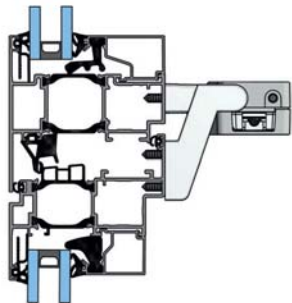

Uniwersalne zestawy konsol, okna otwierane na zewnątrz

Zastosowanie	Nr art.	Zestaw konsol	MF	MR	FA
Okno fasadowe, okna otwierane na zewnątrz	25.CAH.KS	VCD-BS007-VFO (SR)	25 mm	42 mm	0 - 15 mm
Okno fasadowe, okna otwierane na zewnątrz	25.CAG.KS	VCD-BS007-VFO (BK)	25 mm	42 mm	0 - 15 mm
Okno fasadowe, okna otwierane na zewnątrz	25.CAJ.KS	VCD-BS007-VFO (WH)	25 mm	42 mm	0 - 15 mm
Okno fasadowe, okna otwierane na zewnątrz	25.BAD.KS	VCD-BS008-VFO	25 mm	42 mm	0 - 15 mm