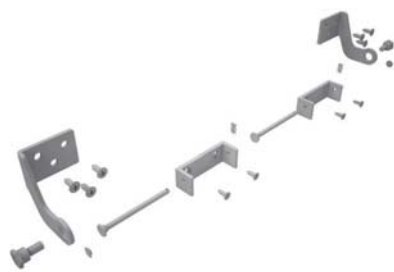

Zestawy konsol do KA-TW

KA-TW-BS052-VFO

KA-TW-BS041-VSI

KA-TW-BS047-VFI

Cechy

- » Optymalne dostosowanie zestawu konsol do danego systemodawcy
- » Wszystkie niezbędne elementy mocujące zawarte w zestawie
- » Zestaw (napęd + konsola) sprawdzony pod kątem zgodności z normą EN 12101-2
- » Dostępne instrukcje montażu dla różnych systemodawców
- » Możliwe polakierowanie na dowolny kolor, również spoza palety RAL

Okno dachowe, otwierane na zewnątrz

Producent profili	Seria profili	Nr art.	Zestaw konsol
Aluprof®	MB-RW	26.AGB.KS	KA-TW-BS097-VFO
Aluprof®	MB-SR50	26.ACP.KS	KA-TW-BS035-VFO
Gutmann®	S70 Dach	26.ACE.KS	KA-TW-BS026-VFO
Heroal®	180	26.ACH.KS	KA-TW-BS029-VFO
Heroal®	180ES	26.AFV.KS	KA-TW-BS091-VFO
Jet-Brakel®	Ventria TG	26.ACL.KS	KA-TW-BS032-VFO
Raico®	FRAME+ 100/120RI	26.AGH.KS	KA-TW-BS100-VFO
Raico®	FRAME+ 100/120RI-T	26.AGM.KS	KA-TW-BS102-VFO
Raico®	WING 105D	26.ACE.KS	KA-TW-BS026-VFO
Reynaers®	CR 120	26.ACJ.KS	KA-TW-BS030-VFO
Reynaers®	Flush Roof Vent	26.AFG.KS	KA-TW-BS081-VFO
Sapa®	SFB 5050	26.ACK.KS	KA-TW-BS031-VFO
Sapa®	SFB 5060	26.ACK.KS	KA-TW-BS031-VFO
Schüco®	AWS 57 RO	26.AEA.KS	KA-TW-BS064-VFO
Schüco®	Royal S 106D	26.ACG.KS	KA-TW-BS028-VFO
Schüco®	Royal S 88D	26.ACF.KS	KA-TW-BS027-VFO
Technal®	MX	26.ACP.KS	KA-TW-BS035-VFO
Wicona®	WICTEC 50/60	26.ACE.KS	KA-TW-BS026-VFO