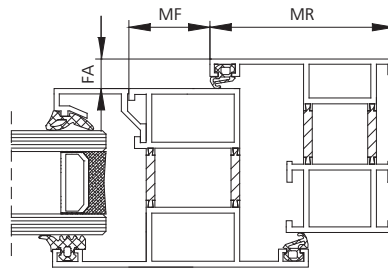

Okno odchylne, otwierane na zewnątrz

Producent profili	Seria profili	Nr art.	Zestaw konsol	MF	MR	FA
Aluprof®	MB 59 Casement	26.AFD.KS	KA-TW-BS079-VFO	14 mm	45 mm	0 - 20 mm
Raico®	WING 50 A-R	26.AEF.KS	KA-TW-BS073-VFO			
Raico®	WING 50 A-S	26.AEF.KS	KA-TW-BS073-VFO			
Reynaers®	CS 59	26.AC.V.KS	KA-TW-BS039-VFO	48 mm	45 mm	0 - 20 mm
Reynaers®	CS 68	26.AC.V.KS	KA-TW-BS039-VFO	48 mm	45 mm	0 - 20 mm
Reynaers®	CS 77	26.AC.V.KS	KA-TW-BS039-VFO	48 mm	45 mm	0 - 20 mm
Reynaers®	CS 86-HI	26.AC.V.KS	KA-TW-BS039-VFO	48 mm	45 mm	0 - 20 mm
Reynaers®	Eco	26.AC.V.KS	KA-TW-BS039-VFO	48 mm	45 mm	0 - 20 mm
Schüco®	AWS 65	26.AC.V.KS	KA-TW-BS039-VFO	48 mm	45 mm	0 - 20 mm
Schüco®	AWS 70	26.AC.V.KS	KA-TW-BS039-VFO	48 mm	45 mm	0 - 20 mm
Schüco®	AWS 75	26.AC.V.KS	KA-TW-BS039-VFO	48 mm	45 mm	0 - 20 mm
Skandinaviska®	SGS	26.AFB.KS	KA-TW-BS078-VFO