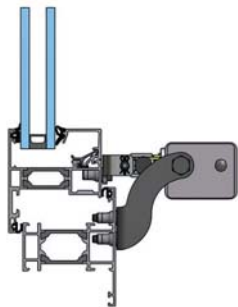

Okno odchylne, otwierane na zewnątrz

Producent profili	Seria profili	Nr art.	Zestaw konsol	MF	MR	FA
Aluprof®	MB 59 Casement	26.AFD.KS	KA-TW-BS079-VFO	14 mm	45 mm	0 - 20 mm
Raico®	WING 50 A-R	26.AEF.KS	KA-TW-BS073-VFO			
Raico®	WING 50 A-S	26.AEF.KS	KA-TW-BS073-VFO			
Reynaers®	CS 59	26.AC.V.KS	KA-TW-BS039-VFO	48 mm	45 mm	0 - 20 mm
Reynaers®	CS 68	26.AC.V.KS	KA-TW-BS039-VFO	48 mm	45 mm	0 - 20 mm
Reynaers®	CS 77	26.AC.V.KS	KA-TW-BS039-VFO	48 mm	45 mm	0 - 20 mm
Reynaers®	CS 86-HI	26.AC.V.KS	KA-TW-BS039-VFO	48 mm	45 mm	0 - 20 mm
Reynaers®	Eco	26.AC.V.KS	KA-TW-BS039-VFO	48 mm	45 mm	0 - 20 mm
Schüco®	AWS 65	26.AC.V.KS	KA-TW-BS039-VFO	48 mm	45 mm	0 - 20 mm
Schüco®	AWS 70	26.AC.V.KS	KA-TW-BS039-VFO	48 mm	45 mm	0 - 20 mm
Schüco®	AWS 75	26.AC.V.KS	KA-TW-BS039-VFO	48 mm	45 mm	0 - 20 mm
Skandinaviska®	SGS	26.AFB.KS	KA-TW-BS078-VFO