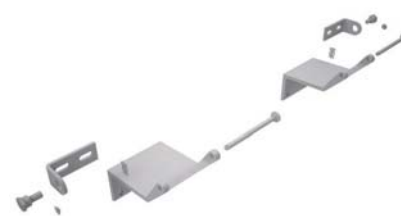

Zestawy konsol do KA-TW

KA-TW-BS052-VFO

KA-TW-BS041-VSI

KA-TW-BS047-VFI

Cechy

- » Optymalne dostosowanie zestawu konsol do danego systemodawcy
- » Wszystkie niezbędne elementy mocujące zawarte w zestawie
- » Zestaw (napęd + konsola) sprawdzony pod kątem zgodności z normą EN 12101-2
- » Dostępne instrukcje montażu dla różnych systemodawców
- » Możliwe polakierowanie na dowolny kolor, również spoza palety RAL

Okno dachowe, otwierane na zewnątrz

Producent profili	Seria profili	Nr art.	Zestaw konsol
Aluprof®	MB-RW	26.AGB.KS	KA-TW-BS097-VFO
Aluprof®	MB-SR50	26.ACP.KS	KA-TW-BS035-VFO
Gutmann®	S70 Dach	26.ACE.KS	KA-TW-BS026-VFO
Heroal®	180	26.ACH.KS	KA-TW-BS029-VFO
Heroal®	180ES	26.AFV.KS	KA-TW-BS091-VFO
Jet-Brakel®	Ventria TG	26.ACL.KS	KA-TW-BS032-VFO
Raico®	FRAME+ 100/120RI	26.AGH.KS	KA-TW-BS100-VFO
Raico®	FRAME+ 100/120RI-T	26.AGM.KS	KA-TW-BS102-VFO
Raico®	WING 105D	26.ACE.KS	KA-TW-BS026-VFO
Reynaers®	CR 120	26.ACJ.KS	KA-TW-BS030-VFO
Reynaers®	Flush Roof Vent	26.AFG.KS	KA-TW-BS081-VFO
Sapa®	SFB 5050	26.ACK.KS	KA-TW-BS031-VFO
Sapa®	SFB 5060	26.ACK.KS	KA-TW-BS031-VFO
Schüco®	AWS 57 RO	26.AEA.KS	KA-TW-BS064-VFO
Schüco®	Royal S 106D	26.ACG.KS	KA-TW-BS028-VFO
Schüco®	Royal S 88D	26.ACF.KS	KA-TW-BS027-VFO
Technal®	MX	26.ACP.KS	KA-TW-BS035-VFO
Wicona®	WICTEC 50/60	26.ACE.KS	KA-TW-BS026-VFO