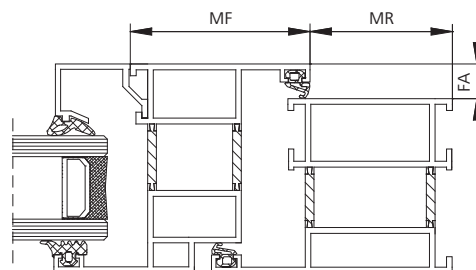

Zastosowanie	Nr art.	Zestaw konsol	MF	MR	FA
Skrzydło okienne rozwierane, otwierane do wewnątrz	26.AFK.KS	KA-TW-BS084-VFIS	48 mm	45 mm	0 - 20 mm
Okno otwierane do wewnątrz	26.ACX.KS	KA-TW-BS041-VSI	40 mm	29 mm	0 - 20 mm
Okno otwierane do wewnątrz	26.ADD.KS	KA-TW-BS047-VFI	42 mm	46 mm	0 - 20 mm