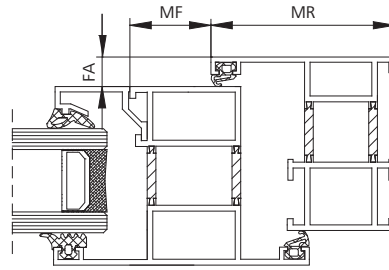

Uniwersalne zestawy konsol, okna otwierane na zewnątrz

Zastosowanie	Nr art.	Zestaw konsol	MF	MR	FA
Okno otwierane na zewnątrz	26.ADP.KS	KA-TW-BS052-VFO	30 mm	30 mm	0 - 20 mm