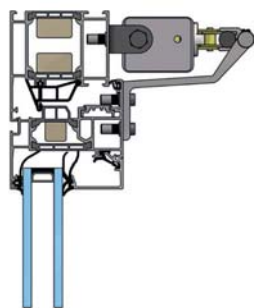

Zastosowanie	Nr art.	Zestaw konsol	MF	MR	FA
Skrzydło okienne rozwierane, otwierane do wewnątrz	26.AFK.KS	KA-TW-BS084-VFIS	48 mm	45 mm	0 - 20 mm
Okno otwierane do wewnątrz	26.ACX.KS	KA-TW-BS041-VSI	40 mm	29 mm	0 - 20 mm
Okno otwierane do wewnątrz	26.ADD.KS	KA-TW-BS047-VFI	42 mm	46 mm	0 - 20 mm