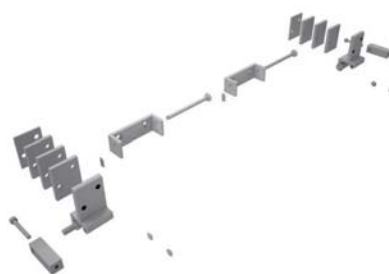

Zestawy konsol do KA-TW

KA-TW-BS052-VFO

KA-TW-BS041-VSI

KA-TW-BS047-VFI

Cechy

- » Optymalne dostosowanie zestawu konsol do danego systemodawcy
- » Wszystkie niezbędne elementy mocujące zawarte w zestawie
- » Zestaw (napęd + konsola) sprawdzony pod kątem zgodności z normą EN 12101-2
- » Dostępne instrukcje montażu dla różnych systemodawców
- » Możliwe polakierowanie na dowolny kolor, również spoza palety RAL

Okno dachowe, otwierane na zewnątrz

Producent profili	Seria profili	Nr art.	Zestaw konsol
Aluprof®	MB-RW	26.AGB.KS	KA-TW-BS097-VFO
Aluprof®	MB-SR50	26.ACP.KS	KA-TW-BS035-VFO
Gutmann®	S70 Dach	26.ACE.KS	KA-TW-BS026-VFO
Heroal®	180	26.ACH.KS	KA-TW-BS029-VFO
Heroal®	180ES	26.AFV.KS	KA-TW-BS091-VFO
Jet-Brakel®	Ventria TG	26.ACL.KS	KA-TW-BS032-VFO
Raico®	FRAME+ 100/120RI	26.AGH.KS	KA-TW-BS100-VFO
Raico®	FRAME+ 100/120RI-T	26.AGM.KS	KA-TW-BS102-VFO
Raico®	WING 105D	26.ACE.KS	KA-TW-BS026-VFO
Reynaers®	CR 120	26.ACJ.KS	KA-TW-BS030-VFO
Reynaers®	Flush Roof Vent	26.AFG.KS	KA-TW-BS081-VFO
Sapa®	SFB 5050	26.ACK.KS	KA-TW-BS031-VFO
Sapa®	SFB 5060	26.ACK.KS	KA-TW-BS031-VFO
Schüco®	AWS 57 RO	26.AEA.KS	KA-TW-BS064-VFO
Schüco®	Royal S 106D	26.ACG.KS	KA-TW-BS028-VFO
Schüco®	Royal S 88D	26.ACF.KS	KA-TW-BS027-VFO
Technal®	MX	26.ACP.KS	KA-TW-BS035-VFO
Wicona®	WICTEC 50/60	26.ACE.KS	KA-TW-BS026-VFO