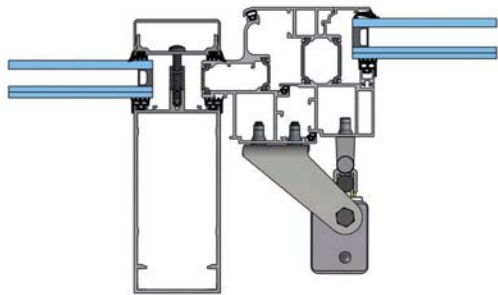

Zestawy konsol do KA-TW

KA-TW-BS052-VFO

KA-TW-BS041-VSI

KA-TW-BS047-VFI

Cechy

- » Optymalne dostosowanie zestawu konsol do danego systemodawcy
- » Wszystkie niezbędne elementy mocujące zawarte w zestawie
- » Zestaw (napęd + konsola) sprawdzony pod kątem zgodności z normą EN 12101-2
- » Dostępne instrukcje montażu dla różnych systemodawców
- » Możliwe polakierowanie na dowolny kolor, również spoza palety RAL

Okno dachowe, otwierane na zewnątrz

Producent profili	Seria profili	Nr art.	Zestaw konsol
Aluprof®	MB-RW	26.AGB.KS	KA-TW-BS097-VFO
Aluprof®	MB-SR50	26.ACP.KS	KA-TW-BS035-VFO
Gutmann®	S70 Dach	26.ACE.KS	KA-TW-BS026-VFO
Heroal®	180	26.ACH.KS	KA-TW-BS029-VFO
Heroal®	180ES	26.AFV.KS	KA-TW-BS091-VFO
Jet-Brakel®	Ventria TG	26.ACL.KS	KA-TW-BS032-VFO
Raico®	FRAME+ 100/120RI	26.AGH.KS	KA-TW-BS100-VFO
Raico®	FRAME+ 100/120RI-T	26.AGM.KS	KA-TW-BS102-VFO
Raico®	WING 105D	26.ACE.KS	KA-TW-BS026-VFO
Reynaers®	CR 120	26.ACJ.KS	KA-TW-BS030-VFO
Reynaers®	Flush Roof Vent	26.AFG.KS	KA-TW-BS081-VFO
Sapa®	SFB 5050	26.ACK.KS	KA-TW-BS031-VFO
Sapa®	SFB 5060	26.ACK.KS	KA-TW-BS031-VFO
Schüco®	AWS 57 RO	26.AEA.KS	KA-TW-BS064-VFO
Schüco®	Royal S 106D	26.ACG.KS	KA-TW-BS028-VFO
Schüco®	Royal S 88D	26.ACF.KS	KA-TW-BS027-VFO
Technal®	MX	26.ACP.KS	KA-TW-BS035-VFO
Wicona®	WICTEC 50/60	26.ACE.KS	KA-TW-BS026-VFO