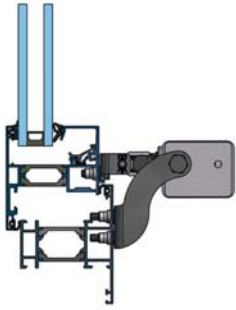

Uniwersalne zestawy konsol, okna otwierane na zewnątrz

Zastosowanie	Nr art.	Zestaw konsol	MF	MR	FA
Okno otwierane na zewnątrz	26.ADP.KS	KA-TW-BS052-VFO	30 mm	30 mm	0 - 20 mm