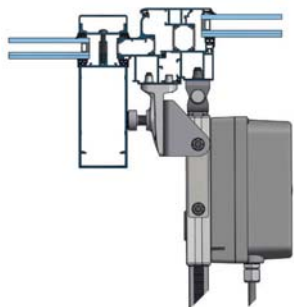

Zestawy konsol do DXD

DXD-BS011-OM

DXD-BS012-SM

DXD-BS036-OM

Cechy

- » Optymalne dostosowanie zestawu konsol do danego systemodawcy
- » Wszystkie niezbędne elementy mocujące zawarte w zestawie
- » Zestaw (napęd + konsola) sprawdzony pod kątem zgodności z normą EN 12101-2
- » Dostępne instrukcje montażu dla różnych systemodawców
- » Możliwe polakierowanie na dowolny kolor, również spoza palety RAL

Okno dachowe, otwierane na zewnątrz, montaż przeciwny do zawiasów

Producent profili	Seria profili	Nr art.	Zestaw konsol
Aluprof®	MB-RW	27.ADS.KS	DXD-BS038-OM
Colt®	Kameleon E	27.ACP.KS	DXD-BS025-OM
Gutmann®	S70	27.AAZ.KS	DXD-BS011-OM
Heroal®	180	27.ABS.KS	DXD-BS009-OM
Jet-Brakel®	Ventria TG	27.ACF.KS	DXD-BS021-OM
Raico®	FRAME+ 100/120RI	27.ADX.KS	DXD-BS041-OM
Raico®	FRAME+ 100RI-T	27.ADZ.KS	DXD-BS043-OM
Raico®	FRAME+ 120RI-T	27.AEB.KS	DXD-BS045-OM
Raico®	WING 105DI (208310)	27.ADD.KS	DXD-BS036-OM
Raico®	WING 105DI (208312)	27.ADE.KS	DXD-BS037-OM
Reynaers®	CR 120	27.ACL.KS	DXD-BS023-OM
Reynaers®	Flush Roof Vent	27.ADM.KS	DXD-BS031-OM
Sapa®	SFB 5050	27.ACD.KS	DXD-BS019-OM
Sapa®	SFB 5060	27.ACD.KS	DXD-BS019-OM
Schüco®	AWS 57 RO	27.ACW.KS	DXD-BS028-OM
Schüco®	Royal S 106D	27.AAP.KS	DXD-BS005-OM
Schüco®	Royal S 88D	27.ABD.KS	DXD-BS007-OM
Wicona®	WICTEC 50/60	27.AAK.KS	DXD-BS003-OM