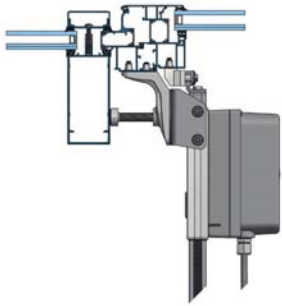

Okno dachowe, otwierane na zewnątrz, montaż przeciwny do zawiasów

Producent profili	Seria profili	Nr art.	Zestaw konsol
Aluprof®	MB-RW	27.ADS.KS	DXD-BS038-OM
Colt®	Kameleon E	27.ACP.KS	DXD-BS025-OM
Gutmann®	S70	27.AAZ.KS	DXD-BS011-OM
Heroal®	180	27.ABS.KS	DXD-BS009-OM
Jet-Brakel®	Ventria TG	27.ACF.KS	DXD-BS021-OM
Raico®	FRAME+ 100/120RI	27.ADX.KS	DXD-BS041-OM
Raico®	FRAME+ 100RI-T	27.ADZ.KS	DXD-BS043-OM
Raico®	FRAME+ 120RI-T	27.AEB.KS	DXD-BS045-OM
Raico®	WING 105DI (208310)	27.ADD.KS	DXD-BS036-OM
Raico®	WING 105DI (208312)	27.ADE.KS	DXD-BS037-OM
Reynaers®	CR 120	27.ACL.KS	DXD-BS023-OM
Reynaers®	Flush Roof Vent	27.ADM.KS	DXD-BS031-OM
Sapa®	SFB 5050	27.ACD.KS	DXD-BS019-OM
Sapa®	SFB 5060	27.ACD.KS	DXD-BS019-OM
Schüco®	AWS 57 RO	27.ACW.KS	DXD-BS028-OM
Schüco®	Royal S 106D	27.AAP.KS	DXD-BS005-OM
Schüco®	Royal S 88D	27.ABD.KS	DXD-BS007-OM
Wicona®	WICTEC 50/60	27.AAK.KS	DXD-BS003-OM

1

2

3

4

5

6

7

8

Okno dachowe, otwierane na zewnątrz, montaż boczny w stosunku do zawiasów

Producent profili	Seria profili	Nr art.	Zestaw konsol
Aluprof®	MB-RW	27.ADT.KS	DXD-BS039-SM
Aluprof®	MB-SR50	27.ADA.KS	DXD-BS030-SM
Colt®	Kameleon E	27.ACR.KS	DXD-BS026-SM
Gutmann®	S70	27.ABB.KS	DXD-BS012-SM
Heroal®	180	27.ABU.KS	DXD-BS010-SM
Heroal®	180ES	27.ADR.KS	DXD-BS033-SM
Jet-Brakel®	Ventria TG	27.ACG.KS	DXD-BS022-SM
Raico®	WING 105DI (208310)	27.ADB.KS	DXD-BS034-SM
Raico®	WING 105DI (208312)	27.ADC.KS	DXD-BS035-SM
Reynaers®	CR 120	27.ACM.KS	DXD-BS024-SM
Reynaers®	Flush Roof Vent	27.ADN.KS	DXD-BS032-SM
Sapa®	SFB 5050	27.ACE.KS	DXD-BS020-SM
Sapa®	SFB 5060	27.ACE.KS	DXD-BS020-SM
Schüco®	AWS 57 RO	27.ACX.KS	DXD-BS029-SM
Schüco®	Royal S 106D	27.AAR.KS	DXD-BS006-SM
Schüco®	Royal S 88D	27.ABF.KS	DXD-BS008-SM
Wicona®	WICTEC 50/60	27.AAG.KS	DXD-BS001-SM
Raico®	FRAME+ 100/120RI	27.ADW.KS	DXD-BS040-SM
Raico®	FRAME+ 100RI-T	27.ADY.KS	DXD-BS042-SM
Raico®	FRAME+ 120RI-T	27.AEA.KS	DXD-BS044-SM