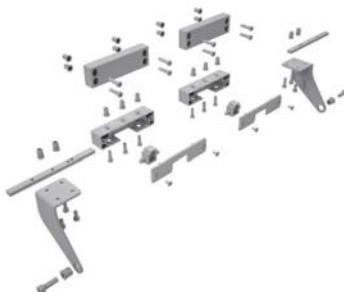

# Zestawy konsol do CDP-TW

CDP-TW-BS009-OM

CDP-TW-BS022-OM

CDP-TW-BS020-OM

## Cechy

- » Optymalne dostosowanie zestawu konsol do danego systemodawcy
- » Wszystkie niezbędne elementy mocujące zawarte w zestawie
- » Zestaw (napęd + konsola) sprawdzony pod kątem zgodności z normą EN 12101-2
- » Dostępne instrukcje montażu dla różnych systemodawców
- » Możliwe polakierowanie na dowolny kolor, również spoza palety RAL

Okno dachowe, otwierane na zewnątrz

Producent profili	Seria profili	Nr art.	Zestaw konsol
Aluprof®	MB-RW	26.CBG.KS	CDP-TW-BS022-OM
Aluprof®	MB-SR50	26.CAU.KS	CDP-TW-BS010-OM
Gutmann®	S70 Dach	26.CAU.KS	CDP-TW-BS010-OM
Heroal®	180	26.CAZ.KS	CDP-TW-BS015-OM
Hueck®	1,0	26.CAX.KS	CDP-TW-BS013-OM
Jet-Brakel®	Ventria TG	26.CAX.KS	CDP-TW-BS013-OM
Raico®	FRAME+ 100/120RI	26.CBO.KS	CDP-TW-BS025-OM
Raico®	FRAME+ 100RI-T	26.CBQ.KS	CDP-TW-BS027-OM
Raico®	FRAME+ 120RI-T	26.CBS.KS	CDP-TW-BS029-OM
Raico®	WING 105D	26.CAU.KS	CDP-TW-BS010-OM
Raico®	WING 105DI	26.CBB.KS	CDP-TW-BS020-OM
Raico®	WING 50	26.CBE.KS	CDP-TW-BS018-OM
Reynaers®	Flush Roof Vent	26.CAW.KS	CDP-TW-BS012-OM
Sapa®	SFB 5050	26.CAX.KS	CDP-TW-BS013-OM
Schüco®	AWS 57 RO (331 820)	26.CAV.KS	CDP-TW-BS011-OM
Schüco®	AWS 57 RO (369 780)	26.CAT.KS	CDP-TW-BS009-OM
Technal®	MX	26.CAU.KS	CDP-TW-BS010-OM
Wicona®	WICTEC 50/60	26.CAU.KS	CDP-TW-BS010-OM