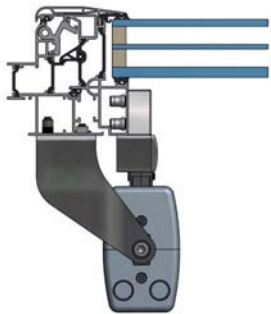

# Zestawy konsol do CDP-TW

CDP-TW-BS009-OM

CDP-TW-BS022-OM

CDP-TW-BS020-OM

## Cechy

- » Optymalne dostosowanie zestawu konsol do danego systemodawcy
- » Wszystkie niezbędne elementy mocujące zawarte w zestawie
- » Zestaw (napęd + konsola) sprawdzony pod kątem zgodności z normą EN 12101-2
- » Dostępne instrukcje montażu dla różnych systemodawców
- » Możliwe polakierowanie na dowolny kolor, również spoza palety RAL

Okno dachowe, otwierane na zewnątrz

Producent profili	Seria profili	Nr art.	Zestaw konsol
Aluprof®	MB-RW	26.CBG.KS	CDP-TW-BS022-OM
Aluprof®	MB-SR50	26.CAU.KS	CDP-TW-BS010-OM
Gutmann®	S70 Dach	26.CAU.KS	CDP-TW-BS010-OM
Heroal®	180	26.CAZ.KS	CDP-TW-BS015-OM
Hueck®	1,0	26.CAX.KS	CDP-TW-BS013-OM
Jet-Brakel®	Ventria TG	26.CAX.KS	CDP-TW-BS013-OM
Raico®	FRAME+ 100/120RI	26.CBO.KS	CDP-TW-BS025-OM
Raico®	FRAME+ 100RI-T	26.CBQ.KS	CDP-TW-BS027-OM
Raico®	FRAME+ 120RI-T	26.CBS.KS	CDP-TW-BS029-OM
Raico®	WING 105D	26.CAU.KS	CDP-TW-BS010-OM
Raico®	WING 105DI	26.CBB.KS	CDP-TW-BS020-OM
Raico®	WING 50	26.CBE.KS	CDP-TW-BS018-OM
Reynaers®	Flush Roof Vent	26.CAW.KS	CDP-TW-BS012-OM
Sapa®	SFB 5050	26.CAX.KS	CDP-TW-BS013-OM
Schüco®	AWS 57 RO (331 820)	26.CAV.KS	CDP-TW-BS011-OM
Schüco®	AWS 57 RO (369 780)	26.CAT.KS	CDP-TW-BS009-OM
Technal®	MX	26.CAU.KS	CDP-TW-BS010-OM
Wicona®	WICTEC 50/60	26.CAU.KS	CDP-TW-BS010-OM