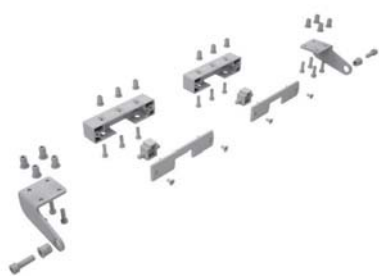

# Zestawy konsol do CDP-TW

CDP-TW-BS009-OM

CDP-TW-BS022-OM

CDP-TW-BS020-OM

## Cechy

- » Optymalne dostosowanie zestawu konsol do danego systemodawcy
- » Wszystkie niezbędne elementy mocujące zawarte w zestawie
- » Zestaw (napęd + konsola) sprawdzony pod kątem zgodności z normą EN 12101-2
- » Dostępne instrukcje montażu dla różnych systemodawców
- » Możliwe polakierowanie na dowolny kolor, również spoza palety RAL

Okno dachowe, otwierane na zewnątrz

Producent profili	Seria profili	Nr art.	Zestaw konsol
Aluprof®	MB-RW	26.CBG.KS	CDP-TW-BS022-OM
Aluprof®	MB-SR50	26.CAU.KS	CDP-TW-BS010-OM
Gutmann®	S70 Dach	26.CAU.KS	CDP-TW-BS010-OM
Heroal®	180	26.CAZ.KS	CDP-TW-BS015-OM
Hueck®	1,0	26.CAX.KS	CDP-TW-BS013-OM
Jet-Brakel®	Ventria TG	26.CAX.KS	CDP-TW-BS013-OM
Raico®	FRAME+ 100/120RI	26.CBO.KS	CDP-TW-BS025-OM
Raico®	FRAME+ 100RI-T	26.CBQ.KS	CDP-TW-BS027-OM
Raico®	FRAME+ 120RI-T	26.CBS.KS	CDP-TW-BS029-OM
Raico®	WING 105D	26.CAU.KS	CDP-TW-BS010-OM
Raico®	WING 105DI	26.CBB.KS	CDP-TW-BS020-OM
Raico®	WING 50	26.CBE.KS	CDP-TW-BS018-OM
Reynaers®	Flush Roof Vent	26.CAW.KS	CDP-TW-BS012-OM
Sapa®	SFB 5050	26.CAX.KS	CDP-TW-BS013-OM
Schüco®	AWS 57 RO (331 820)	26.CAV.KS	CDP-TW-BS011-OM
Schüco®	AWS 57 RO (369 780)	26.CAT.KS	CDP-TW-BS009-OM
Technal®	MX	26.CAU.KS	CDP-TW-BS010-OM
Wicona®	WICTEC 50/60	26.CAU.KS	CDP-TW-BS010-OM