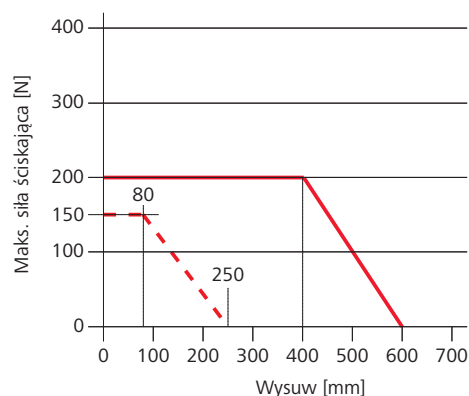

Możliwe funkcje

Objaśnienie symboli znajduje się na ostatniej stronie

Wymiary

Wszystkie dane w mm

Wykres siły ściskającej

Dane pojedynczego napędu

————— łańcuch standardowy - - - - - łańcuch boczny

Dane techniczne

Dane pojedynczego napędu

	CDC 200/350-BSY+ Set	CDC 200/350-SBD-BSY+ Set	CDC 200/600-BSY+ Set	CDC 200/600-SBD-BSY+ Set
Zasilanie	24 V DC / ±15% / 0,6 A	24 V DC / ±15% / 0,5 A	24 V DC / ±15% / 1 A	24 V DC / ±15% / 0,83 A
Siła pchająca	200 N	150 N	200 N	150 N
Siła ciągnąca	150 N	150 N	200 N	200 N
Siła blokująca	1500 N			
Żywotność	20 000 podwójnych wysuwów*			
Prędkość otwierania	6,7 mm/s			
Prędkość otwierania - oddymianie	-	-	11,4 mm/s	11,4 mm/s
Prędkość zamykania	5 mm/s	5 mm/s	6,7 mm/s	6,7 mm/s
Stopień ochrony	IP 50			
Poziom hałasu	LpA ≤70 dB(A)			
Zakres temperatur	-25 °C ... +55 °C			
Obudowa	Aluminiowy odlew ciśnieniowy			
Powierzchnia	Malowana proszkowo			
Kolor	Srebrny aluminiowy (RAL ~9006)			
Przewód	Kabel silikonowy o długości 2,5 m			

* W przypadku zastosowania w położeniu pionowym należy skonsultować się z działem sprzedaży firmy D+H!

Dodatkowe opcje

Waga pojedynczego napędu

Typ	Nr art.	Wysuw	Wymiar A	Wymiar B	Waga	Uwagi
CDC 200/350-BSY+ Set	25.001.13	350 mm	240 mm	405 mm	1,10 kg	
CDC 200/350-SBD-BSY+ Set	25.003.23	350 mm	240 mm	405 mm	1,10 kg	Z łańcuchem bocznym
CDC 200/600-BSY+ Set	25.005.13	600 mm	365 mm	530 mm	1,31 kg	
CDC 200/600-SBD-BSY+ Set	25.007.23	600 mm	365 mm	530 mm	1,31 kg	Z łańcuchem bocznym