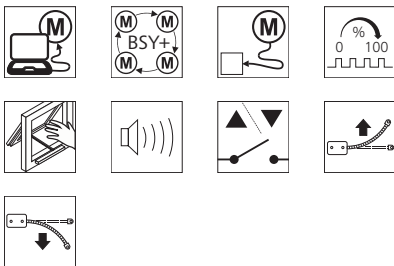

CDC 200-BSY+ Set

Szczegółowych informacji na temat certyfikatów udziela firma D+H

Cechy

- » Możliwość montażu wewnątrz profilu
- » Bardzo cicha praca
- » Możliwe zintegrowanie do 8 napędów w jednej grupie
- » Sterowana mikroprocesorem elektronika silnika
- » Możliwość indywidualnego zaprogramowania za pomocą interfejsu D+H
- » Możliwe podłączenie zasilania z obydwu stron
- » Dostępny w wersji z łańcuchem standardowym lub łukowym (SBD lub SBU)
- » Możliwe lakierowanie we wszystkich kolorach, również tych spoza palety RAL

Możliwe funkcje

Objaśnienie symboli znajduje się na ostatniej stronie

Wymiary

Wszystkie dane w mm

Wykres siły ściskającej

Dane pojedynczego napędu

————— łańcuch standardowy - - - - - łańcuch boczny

Dane techniczne

Dane pojedynczego napędu

	CDC 200/350-BSY+ Set	CDC 200/350-SBD-BSY+ Set	CDC 200/600-BSY+ Set	CDC 200/600-SBD-BSY+ Set
Zasilanie	24 V DC / ±15% / 0,6 A	24 V DC / ±15% / 0,5 A	24 V DC / ±15% / 1 A	24 V DC / ±15% / 0,83 A
Siła pchająca	200 N	150 N	200 N	150 N
Siła ciągnąca	150 N	150 N	200 N	200 N
Siła blokująca	1500 N			
Żywotność	20 000 podwójnych wysuwów*			
Prędkość otwierania	6,7 mm/s			
Prędkość otwierania - oddymianie	-	-	11,4 mm/s	11,4 mm/s
Prędkość zamykania	5 mm/s	5 mm/s	6,7 mm/s	6,7 mm/s
Stopień ochrony	IP 50			
Poziom hałasu	LpA ≤70 dB(A)			
Zakres temperatur	-25 °C ... +55 °C			
Obudowa	Aluminiowy odlew ciśnieniowy			
Powierzchnia	Malowana proszkowo			
Kolor	Srebrny aluminiowy (RAL ~9006)			
Przewód	Kabel silikonowy o długości 2,5 m			