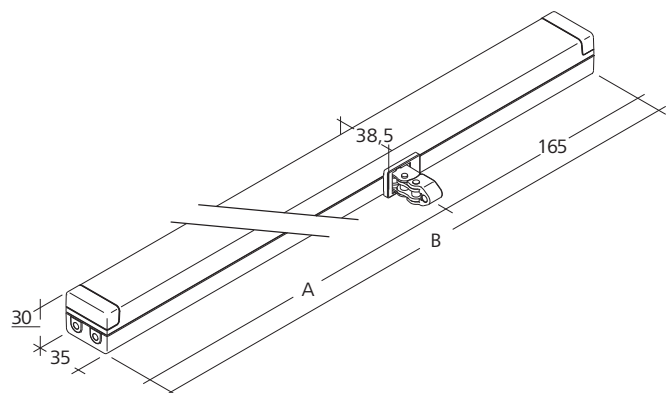

CDC 200-BSY+ Set

Szczegółowych informacji na temat certyfikatów udziela firma D+H

Cechy

- » Możliwość montażu wewnątrz profilu
- » Bardzo cicha praca
- » Możliwe zintegrowanie do 8 napędów w jednej grupie
- » Sterowana mikroprocesorem elektronika silnika
- » Możliwość indywidualnego zaprogramowania za pomocą interfejsu D+H
- » Możliwe podłączenie zasilania z obydwu stron
- » Dostępny w wersji z łańcuchem standardowym lub łukowym (SBD lub SBU)
- » Możliwe lakierowanie we wszystkich kolorach, również tych spoza palety RAL

Możliwe funkcje

Objaśnienie symboli znajduje się na ostatniej stronie

Wymiary

Wszystkie dane w mm

Wykres siły ściskającej

Dane pojedynczego napędu

————— łańcuch standardowy - - - - - łańcuch boczny

Dane techniczne

Dane pojedynczego napędu

	CDC 200/350-BSY+ Set	CDC 200/350-SBD-BSY+ Set	CDC 200/600-BSY+ Set	CDC 200/600-SBD-BSY+ Set
Zasilanie	24 V DC / ±15% / 0,6 A	24 V DC / ±15% / 0,5 A	24 V DC / ±15% / 1 A	24 V DC / ±15% / 0,83 A
Siła pchająca	200 N	150 N	200 N	150 N
Siła ciągnąca	150 N	150 N	200 N	200 N
Siła blokująca	1500 N			
Żywotność	20 000 podwójnych wysuwów*			
Prędkość otwierania	6,7 mm/s			
Prędkość otwierania - oddymianie	-	-	11,4 mm/s	11,4 mm/s
Prędkość zamykania	5 mm/s	5 mm/s	6,7 mm/s	6,7 mm/s
Stopień ochrony	IP 50			
Poziom hałasu	LpA ≤70 dB(A)			
Zakres temperatur	-25 °C ... +55 °C			
Obudowa	Aluminiowy odlew ciśnieniowy			
Powierzchnia	Malowana proszkowo			
Kolor	Srebrny aluminiowy (RAL ~9006)			
Przewód	Kabel silikonowy o długości 2,5 m			

* W przypadku zastosowania w położeniu pionowym należy skonsultować się z działem sprzedaży firmy D+H!

Dodatkowe opcje

Waga pojedynczego napędu

Typ	Nr art.	Wysuw	Wymiar A	Wymiar B	Waga	Uwagi
CDC 200/350-BSY+ Set	25.001.13	350 mm	240 mm	405 mm	1,10 kg	
CDC 200/350-SBD-BSY+ Set	25.003.23	350 mm	240 mm	405 mm	1,10 kg	Z łańcuchem bocznym
CDC 200/600-BSY+ Set	25.005.13	600 mm	365 mm	530 mm	1,31 kg	
CDC 200/600-SBD-BSY+ Set	25.007.23	600 mm	365 mm	530 mm	1,31 kg	Z łańcuchem bocznym