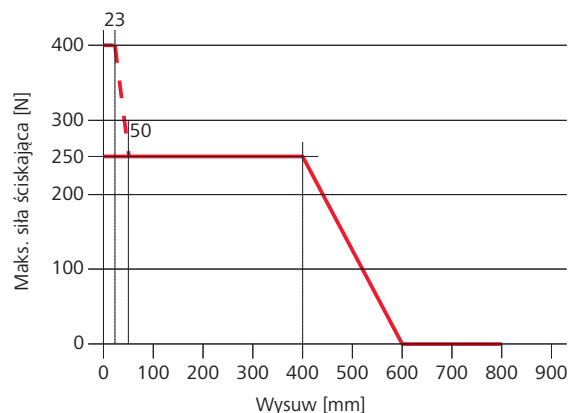

## Możliwe funkcje

Objaśnienie symboli znajduje się na ostatniej stronie

## Wymiary

Wszystkie dane w mm

## Dane techniczne

	CDC-0252-0350-5-ACB	CDC-0252-0500-5-ACB	CDC-0252-0600-5-ACB	CDC-0252-0800-5-ACB
Zasilanie	230 V AC / +10% ... -15% / 45 VA			
Siła pchająca	250 N			
Siła ciągnąca	250 N			
Siła blokująca	1500 N			
Żywotność	20 000 podwójnych wysuwów*			
Prędkość otwierania	6,7 mm/s			
Prędkość otwierania - oddymianie	9,4 mm/s	13,6 mm/s	13,6 mm/s	15 mm/s
Prędkość zamykania	5 mm/s	6,7 mm/s	6,7 mm/s	6,7 mm/s
Stopień ochrony	IP 32			
Poziom hałasu	LpA ≤35 dB(A)			
Zakres temperatur	-5 °C ... +75 °C			
Obudowa	Aluminium			
Powierzchnia	Malowana proszkowo			
Kolor	Srebrny aluminiowy (RAL ~9006)			
Przewód	Kabel silikonowy o długości 2,5 m			

## Dodatkowe opcje

Typ	Nr art.	Wysuw	Wymiar A	Wymiar B	Waga	Uwagi
CDC-0252-0350-5-ACB M1-R	26.105.05	350 mm	242 mm	545 mm	1,30 kg	Wykonanie prawe
CDC-0252-0350-5-ACB M2-R	26.105.06	350 mm	242 mm	545 mm	1,30 kg	Wykonanie prawe
CDC-0252-0350-1-ACB S1-L ON	26.105.11	350 mm	242 mm	545 mm	1,30 kg	
CDC-0252-0500-5-ACB M1-R	26.105.55	500 mm	322 mm	625 mm	1,40 kg	Wykonanie prawe
CDC-0252-0500-5-ACB M2-R	26.105.56	500 mm	322 mm	625 mm	1,40 kg	Wykonanie prawe
CDC-0252-0500-1-ACB S1-L ON	26.105.61	500 mm	322 mm	625 mm	1,40 kg	
CDC-0252-0600-5-ACB M1-R	26.106.05	600 mm	367 mm	670 mm	1,50 kg	Wykonanie prawe
CDC-0252-0600-5-ACB M2-R	26.106.06	600 mm	367 mm	670 mm	1,50 kg	Wykonanie prawe
CDC-0252-0600-1-ACB S1-L ON	26.106.11	600 mm	367 mm	670 mm	1,50 kg	
CDC-0252-0800-5-ACB M1-R	26.107.05	800 mm	472 mm	775 mm	1,80 kg	Wykonanie prawe
CDC-0252-0800-5-ACB M2-R	26.107.06	800 mm	472 mm	775 mm	1,80 kg	Wykonanie prawe
CDC-0252-0800-1-ACB S1-L ON	26.107.11	800 mm	472 mm	775 mm	1,80 kg	