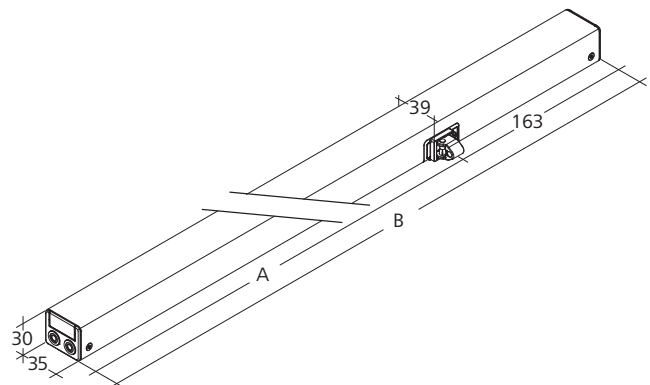

## Wymiary

Wszystkie dane w mm

## Dane techniczne

	CDC-0252-0350-5-ACB	CDC-0252-0500-5-ACB	CDC-0252-0600-5-ACB	CDC-0252-0800-5-ACB
Zasilanie	230 V AC / +10% ... -15% / 45 VA			
Siła pchająca	250 N			
Siła ciągnąca	250 N			
Siła blokująca	1500 N			
Żywotność	20 000 podwójnych wysuwów*			
Prędkość otwierania	6,7 mm/s			
Prędkość otwierania - oddymianie	9,4 mm/s	13,6 mm/s	13,6 mm/s	15 mm/s
Prędkość zamykania	5 mm/s	6,7 mm/s	6,7 mm/s	6,7 mm/s
Stopień ochrony	IP 32			
Poziom hałasu	LpA ≤35 dB(A)			
Zakres temperatur	-5 °C ... +75 °C			
Obudowa	Aluminium			
Powierzchnia	Malowana proszkowo			
Kolor	Srebrny aluminiowy (RAL ~9006)			
Przewód	Kabel silikonowy o długości 2,5 m			

## Dodatkowe opcje

Typ	Nr art.	Wysuw	Wymiar A	Wymiar B	Waga	Uwagi
CDC-0252-0350-5-ACB M1-R	26.105.05	350 mm	242 mm	545 mm	1,30 kg	Wykonanie prawe
CDC-0252-0350-5-ACB M2-R	26.105.06	350 mm	242 mm	545 mm	1,30 kg	Wykonanie prawe
CDC-0252-0350-1-ACB S1-L ON	26.105.11	350 mm	242 mm	545 mm	1,30 kg	
CDC-0252-0500-5-ACB M1-R	26.105.55	500 mm	322 mm	625 mm	1,40 kg	Wykonanie prawe
CDC-0252-0500-5-ACB M2-R	26.105.56	500 mm	322 mm	625 mm	1,40 kg	Wykonanie prawe
CDC-0252-0500-1-ACB S1-L ON	26.105.61	500 mm	322 mm	625 mm	1,40 kg	
CDC-0252-0600-5-ACB M1-R	26.106.05	600 mm	367 mm	670 mm	1,50 kg	Wykonanie prawe
CDC-0252-0600-5-ACB M2-R	26.106.06	600 mm	367 mm	670 mm	1,50 kg	Wykonanie prawe
CDC-0252-0600-1-ACB S1-L ON	26.106.11	600 mm	367 mm	670 mm	1,50 kg	
CDC-0252-0800-5-ACB M1-R	26.107.05	800 mm	472 mm	775 mm	1,80 kg	Wykonanie prawe
CDC-0252-0800-5-ACB M2-R	26.107.06	800 mm	472 mm	775 mm	1,80 kg	Wykonanie prawe
CDC-0252-0800-1-ACB S1-L ON	26.107.11	800 mm	472 mm	775 mm	1,80 kg	