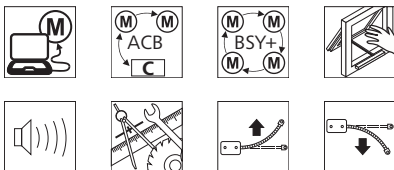

## Możliwe funkcje

Objaśnienie symboli znajduje się na ostatniej stronie

## Dane techniczne

	CDC-0252-0350-5-ACB	CDC-0252-0500-5-ACB	CDC-0252-0600-5-ACB	CDC-0252-0800-5-ACB
Zasilanie	230 V AC / +10% ... -15% / 45 VA			
Siła pchająca	250 N			
Siła ciągnąca	250 N			
Siła blokująca	1500 N			
Żywotność	20 000 podwójnych wysuwów*			
Prędkość otwierania	6,7 mm/s			
Prędkość otwierania - oddymianie	9,4 mm/s	13,6 mm/s	13,6 mm/s	15 mm/s
Prędkość zamykania	5 mm/s	6,7 mm/s	6,7 mm/s	6,7 mm/s
Stopień ochrony	IP 32			
Poziom hałasu	LpA ≤35 dB(A)			
Zakres temperatur	-5 °C ... +75 °C			
Obudowa	Aluminium			
Powierzchnia	Malowana proszkowo			
Kolor	Srebrny aluminiowy (RAL ~9006)			
Przewód	Kabel silikonowy o długości 2,5 m			

## Dodatkowe opcje

Typ	Nr art.	Wysuw	Wymiar A	Wymiar B	Waga	Uwagi
CDC-0252-0350-5-ACB M1-R	26.105.05	350 mm	242 mm	545 mm	1,30 kg	Wykonanie prawe
CDC-0252-0350-5-ACB M2-R	26.105.06	350 mm	242 mm	545 mm	1,30 kg	Wykonanie prawe
CDC-0252-0350-1-ACB S1-L ON	26.105.11	350 mm	242 mm	545 mm	1,30 kg	
CDC-0252-0500-5-ACB M1-R	26.105.55	500 mm	322 mm	625 mm	1,40 kg	Wykonanie prawe
CDC-0252-0500-5-ACB M2-R	26.105.56	500 mm	322 mm	625 mm	1,40 kg	Wykonanie prawe
CDC-0252-0500-1-ACB S1-L ON	26.105.61	500 mm	322 mm	625 mm	1,40 kg	
CDC-0252-0600-5-ACB M1-R	26.106.05	600 mm	367 mm	670 mm	1,50 kg	Wykonanie prawe
CDC-0252-0600-5-ACB M2-R	26.106.06	600 mm	367 mm	670 mm	1,50 kg	Wykonanie prawe
CDC-0252-0600-1-ACB S1-L ON	26.106.11	600 mm	367 mm	670 mm	1,50 kg	
CDC-0252-0800-5-ACB M1-R	26.107.05	800 mm	472 mm	775 mm	1,80 kg	Wykonanie prawe
CDC-0252-0800-5-ACB M2-R	26.107.06	800 mm	472 mm	775 mm	1,80 kg	Wykonanie prawe
CDC-0252-0800-1-ACB S1-L ON	26.107.11	800 mm	472 mm	775 mm	1,80 kg	