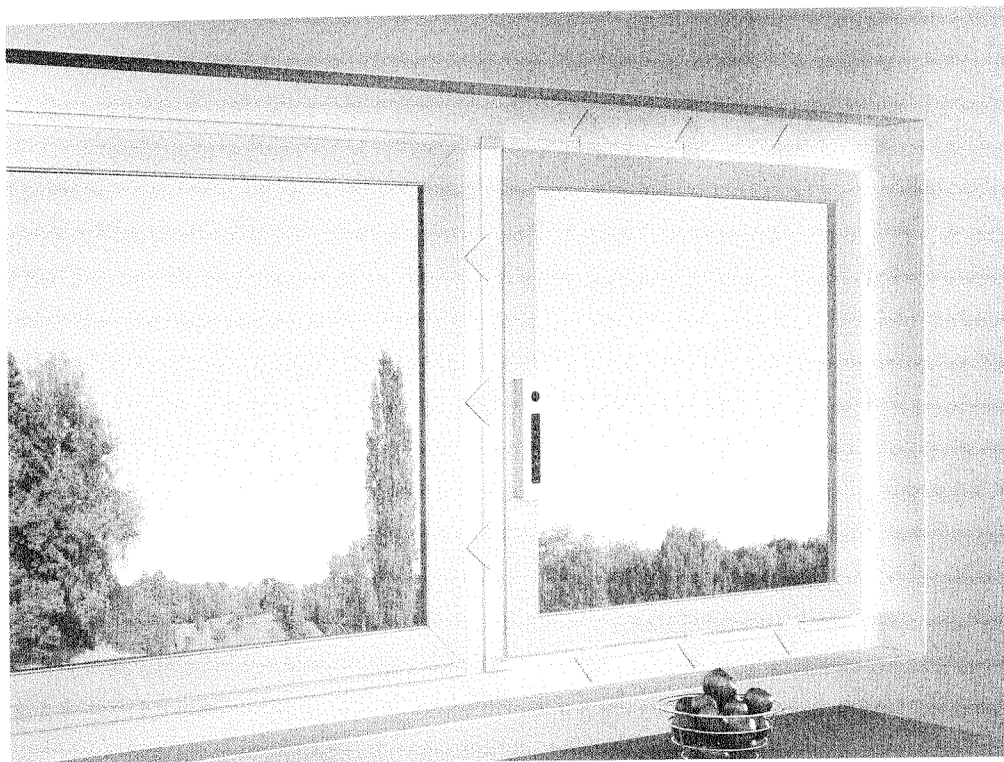

Konkurs na najlepiej zaprojektowane produkty i usługi na polskim rynku

Competition for the best designed products and services on the Polish market

BDT 010-RC

NAPĘD OKUĆ STOLARKI OKIENNEJ / DRIVE FOR SASH FASTENER

Pierwszy na świecie napęd do automatycznego rozszczelnienia okna na całym obwodzie. Zapewnia dopływ świeżego powietrza bez konieczności otwierania okna. Przy szczelinie szer. ok. 6 mm okno zachowuje właściwości antywłamaniowe w klasie RC2. Można zaprogramować czas i częstotliwość wietrzenia. Montaż w miejscu klamki na oknach wyposażonych w kompatybilne okucia activPilot Comfort PADM (firmy Winkhaus). Sterowanie zdalne lub ręczne za pomocą panelu dotykowego, a także przez aplikację w smartfonie. Trwała metalowa obudowa. Proste szlachetne wzornictwo, szeroka gama kolorystyczna. Kąt otwierania – do 180° w czasie ca 8 s. Wymiary: 48 x 205 x 54 mm.

The world's first drive sash fastener for automatic windows unsealing on the entire circumference. With ventilation gap of width of approx. 6 mm, the window maintains anti-burglary security requirements of RC2 class. Programmable times and frequency of ventilation. Installation in place of a handle on windows equipped with compatible activPilot Comfort PADM (by Winkhaus) fitting system. Remote control, convenient for seniors - or manual, via a touch panel, as well as through a smart phone application. Durable metal casing. Simple, elegant design, available in a wide range of colours. 180° window turning angle, 8 seconds to full turn. Dimensions: 48 x 205 x 54 mm.